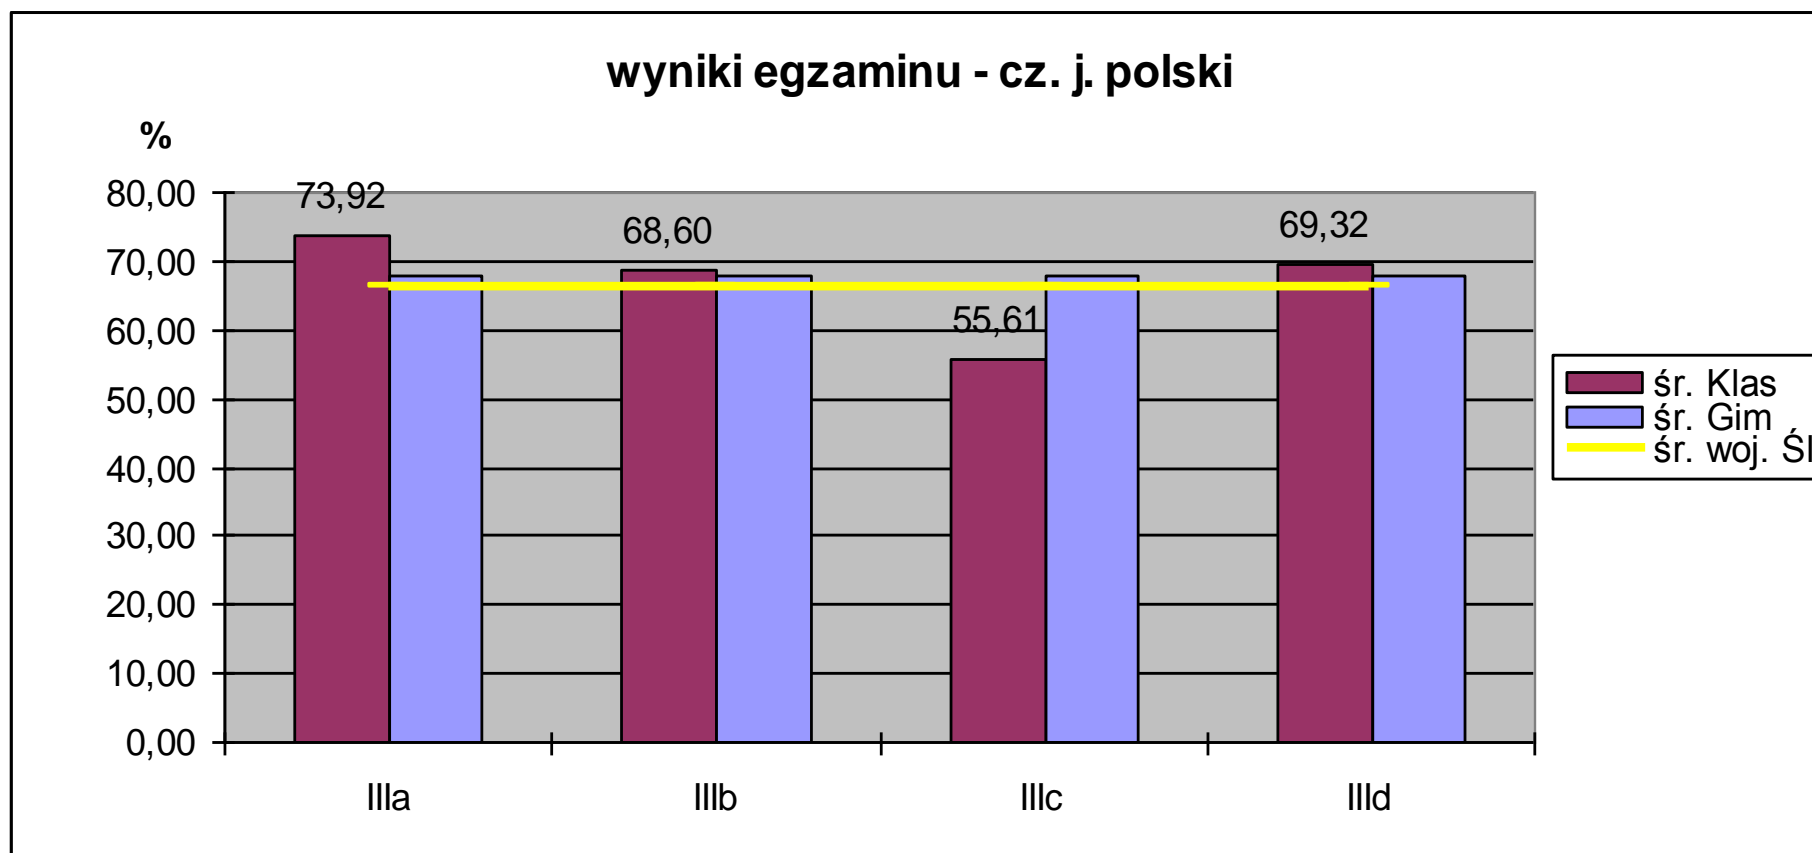

WYNIKI EGZAMINU GIMNAZJALNEGO CZĘŚĆ HUMANISTYCZNA

Średni wynik szkoły wynosi 21,61/33 pkt, co stanowi **66,23%** i przewyższa średnią województwa śląskiego (60,92%) o 5,31%.

WYNIKI EGZAMINU GIMNAZJALNEGO CZĘŚĆ - J. POLSKI

Średni wynik szkoły wynosi 21,71/32 pkt, co stanowi **67,95%** i przewyższa średnią województwa śląskiego (65,99%) o 1,96%.

WYNIKI EGZAMINU GIMNAZJALNEGO CZĘŚĆ PRZYRODNICZA

Średni wynik szkoły wynosi 14,52/26 pkt, co stanowi **55,88%** i przewyższa średnią województwa śląskiego (49,91%) o 5,97%.