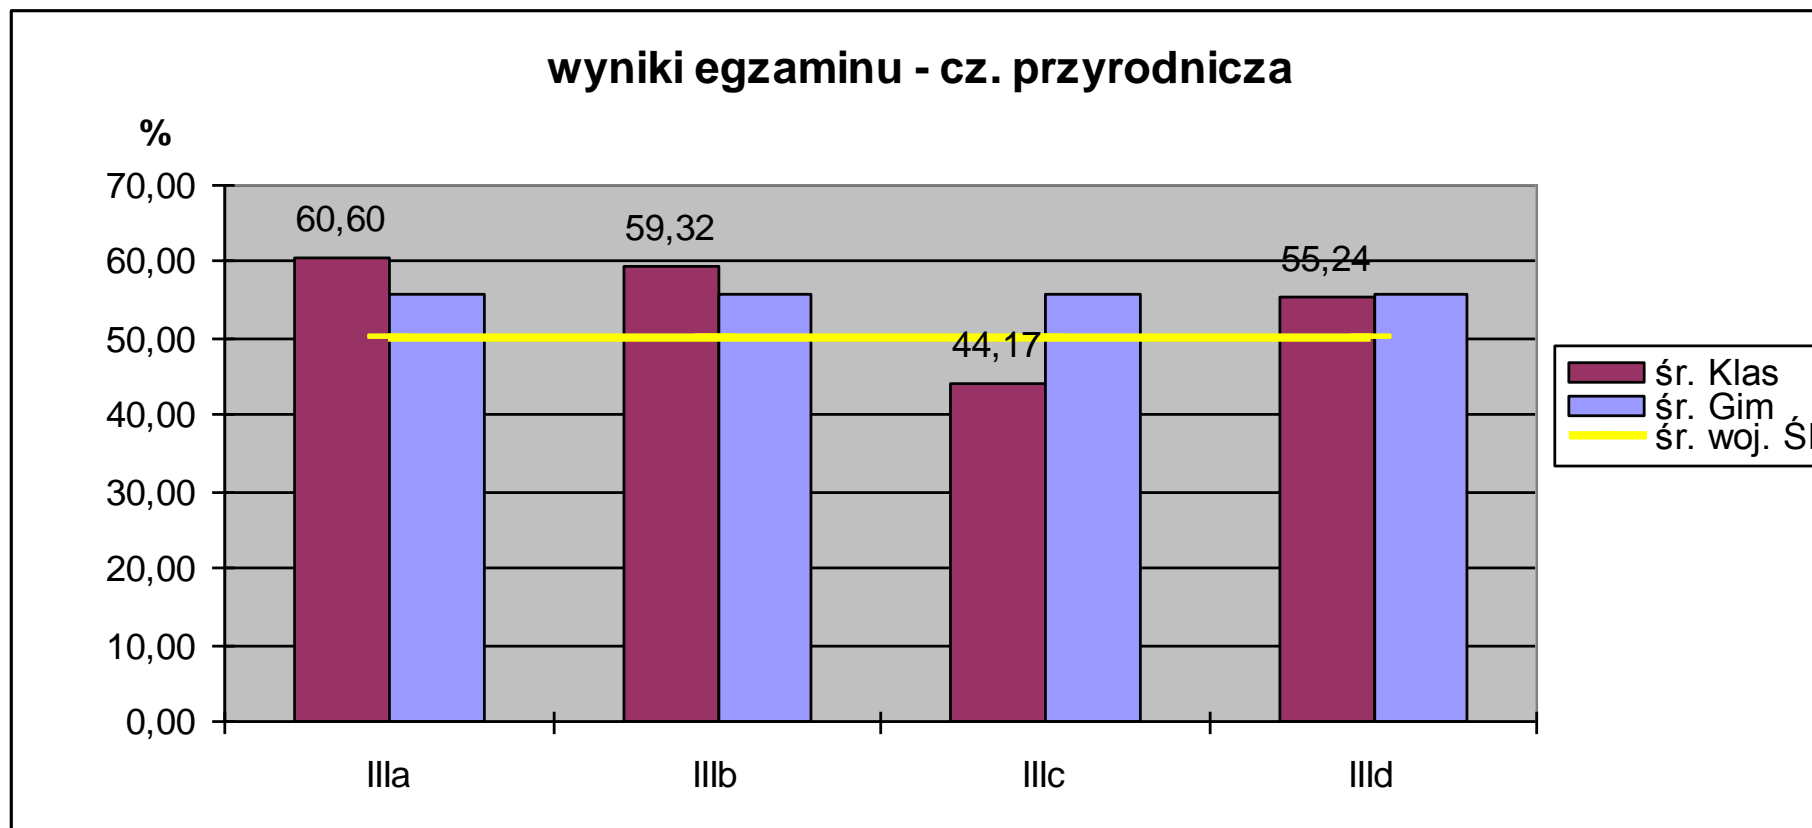

WYNIKI EGZAMINU GIMNAZJALNEGO CZĘŚĆ HUMANISTYCZNA

Średni wynik szkoły wynosi 21,61/33 pkt, co stanowi **66,23%** i przewyższa średnią województwa śląskiego (60,92%) o 5,31%.

WYNIKI EGZAMINU GIMNAZJALNEGO CZĘŚĆ - J. POLSKI

Średni wynik szkoły wynosi 21,71/32 pkt, co stanowi **67,95%** i przewyższa średnią województwa śląskiego (65,99%) o 1,96%.

WYNIKI EGZAMINU GIMNAZJALNEGO CZĘŚĆ PRZYRODNICZA

Średni wynik szkoły wynosi 14,52/26 pkt, co stanowi **55,88%** i przewyższa średnią województwa śląskiego (49,91%) o 5,97%.