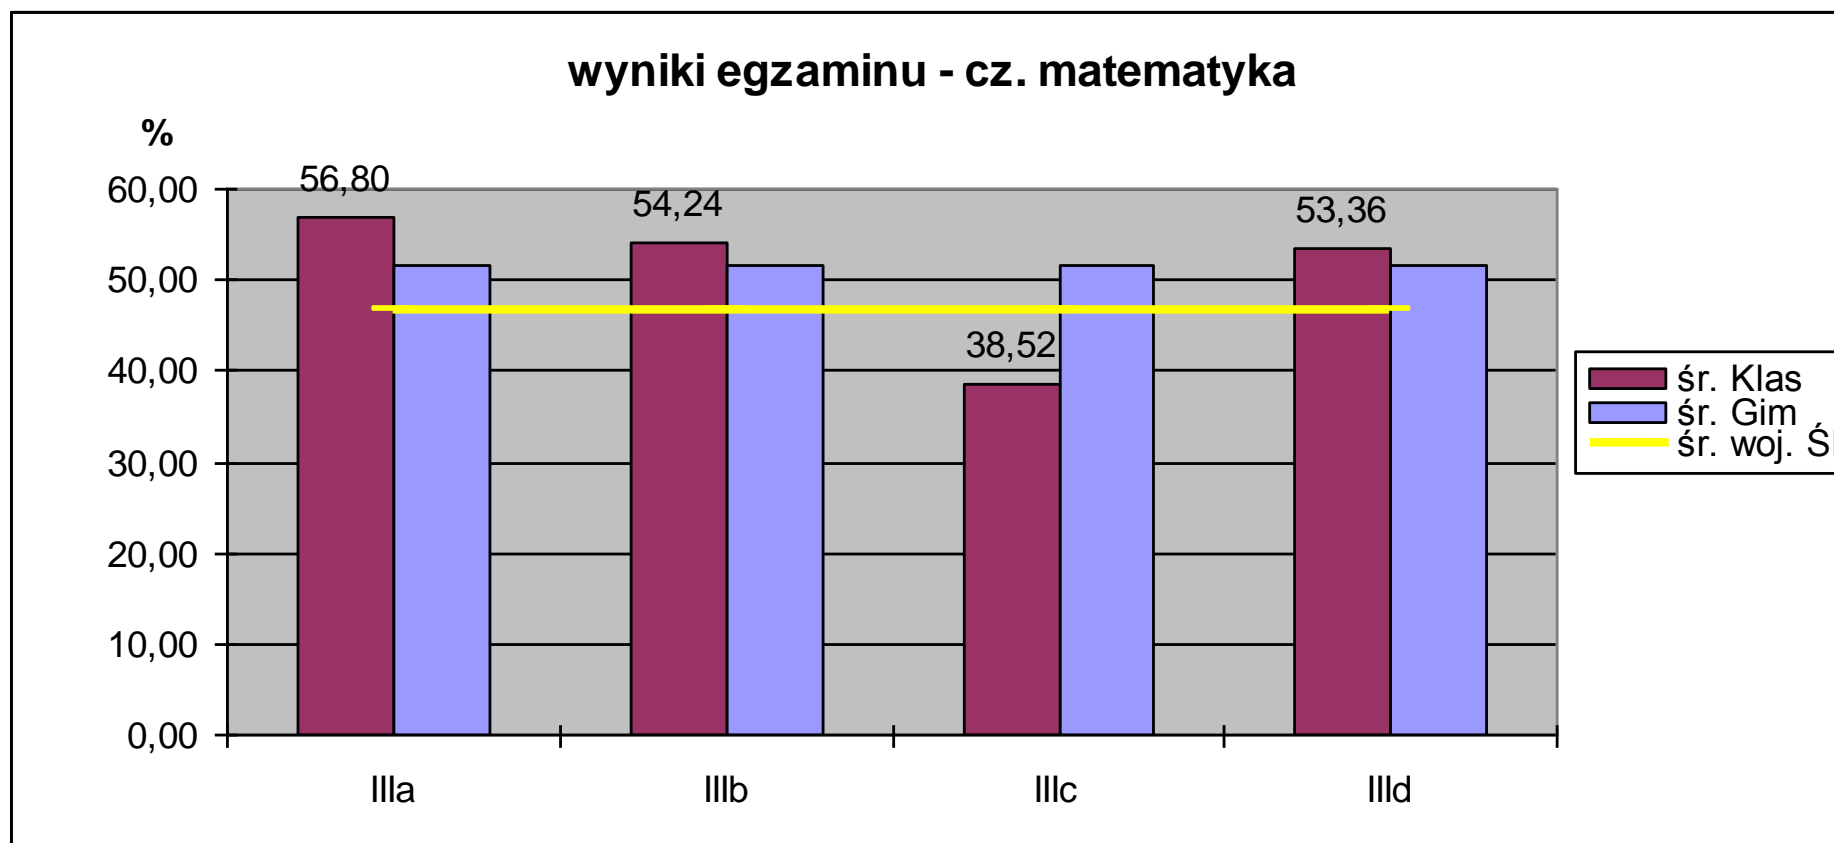

WYNIKI EGZAMINU GIMNAZJALNEGO CZĘŚĆ HUMANISTYCZNA

Średni wynik szkoły wynosi 21,61/33 pkt, co stanowi **66,23%** i przewyższa średnią województwa śląskiego (60,92%) o 5,31%.

WYNIKI EGZAMINU GIMNAZJALNEGO CZĘŚĆ - J. POLSKI

Średni wynik szkoły wynosi 21,71/32 pkt, co stanowi **67,95%** i przewyższa średnią województwa śląskiego (65,99%) o 1,96%.

WYNIKI EGZAMINU GIMNAZJALNEGO CZĘŚĆ PRZYRODNICZA

Średni wynik szkoły wynosi 14,52/26 pkt, co stanowi **55,88%** i przewyższa średnią województwa śląskiego (49,91%) o 5,97%.

WYNIKI EGZAMINU GIMNAZJALNEGO CZĘŚĆ MATEMATYCZNA

Średni wynik szkoły 15,50/30 pkt, co stanowi **51,69%**
i przewyższa średnią województwa śląskiego (46,63%) o 5,06 %.

WYNIKI EGZAMINU GIMNAZJALNEGO CZĘŚĆ J. ANGIELSKI (PODSTAWA)