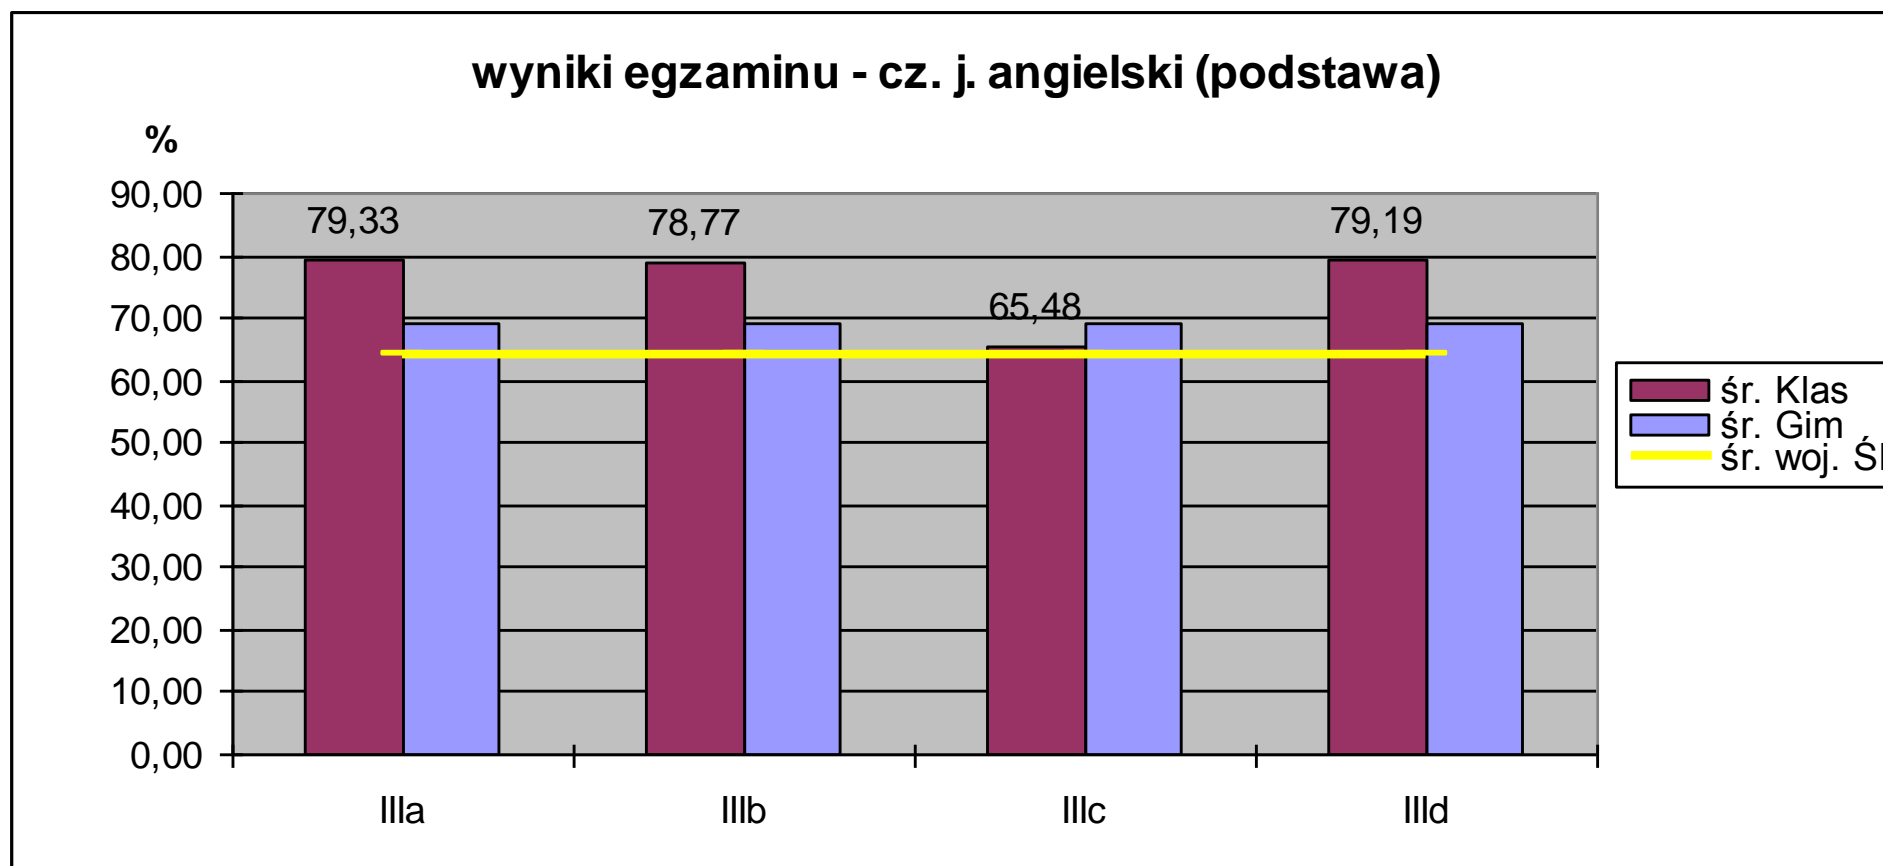

WYNIKI EGZAMINU GIMNAZJALNEGO CZĘŚĆ J. ANGIELSKI (PODSTAWA)

Średni wynik szkoły wynosi 30,35/40 pkt, co stanowi **69,11%** i przewyższa średnią województwa śląskiego (64,09%) o 5,02%.