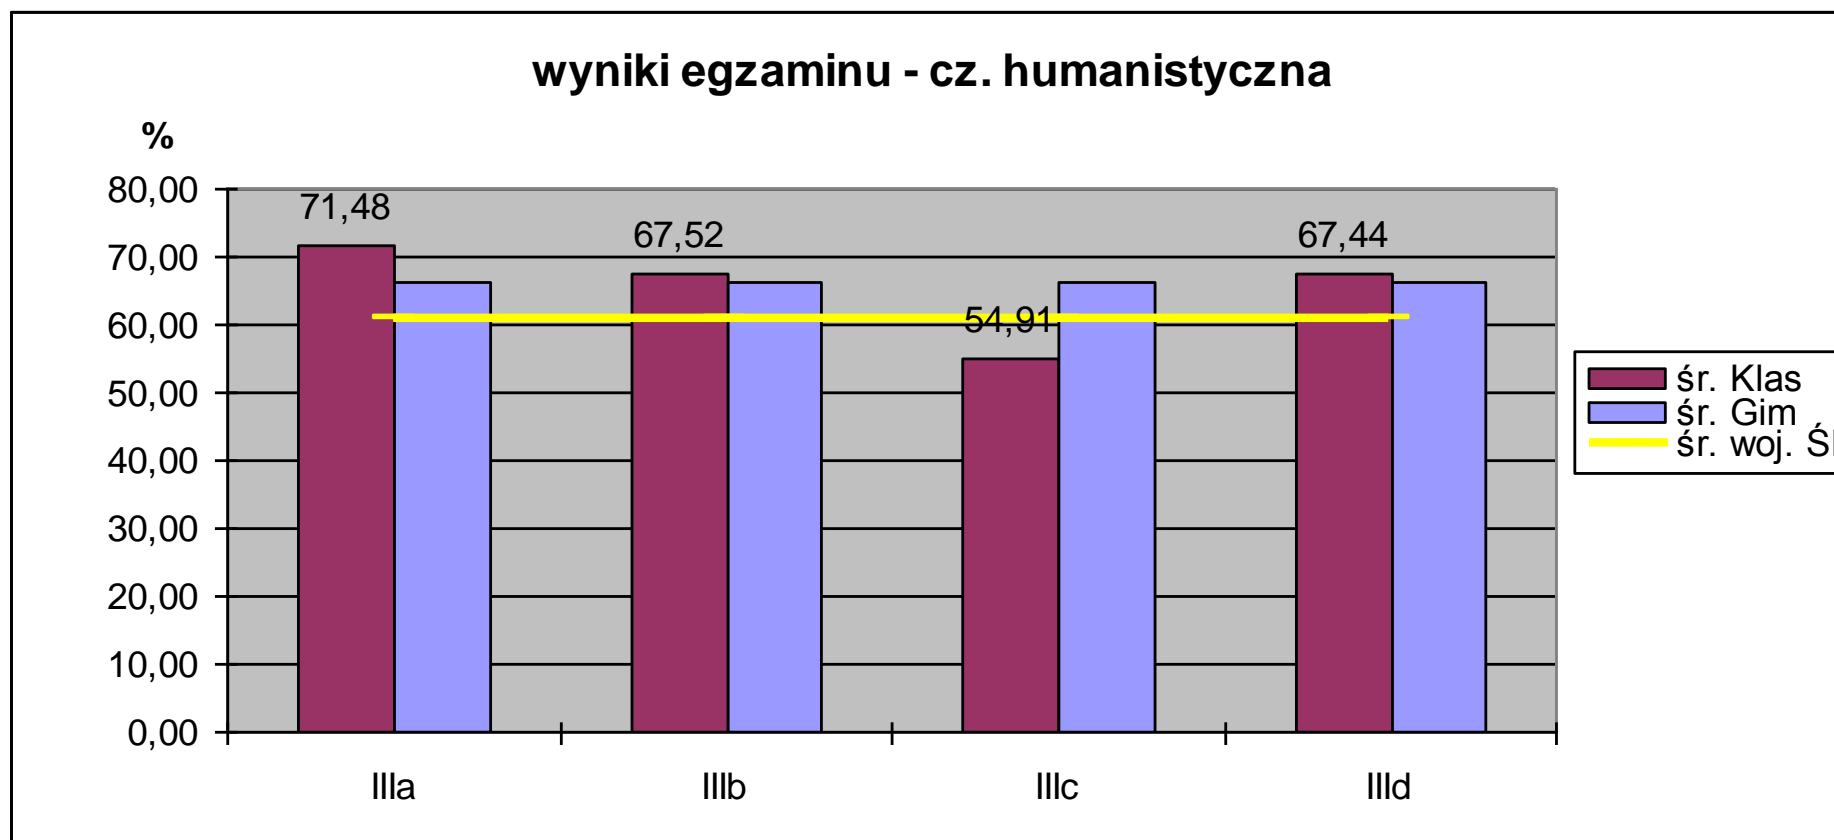

WYNIKI EGZAMINU GIMNAZJALNEGO CZĘŚĆ HUMANISTYCZNA

Średni wynik szkoły wynosi 21,61/33 pkt, co stanowi **66,23%** i przewyższa średnią województwa śląskiego (60,92%) o 5,31%.

WYNIKI EGZAMINU GIMNAZJALNEGO CZĘŚĆ - J. POLSKI

Średni wynik szkoły wynosi 21,71/32 pkt, co stanowi **67,95%** i przewyższa średnią województwa śląskiego (65,99%) o 1,96%.

WYNIKI EGZAMINU GIMNAZJALNEGO CZĘŚĆ PRZYRODNICZA

Średni wynik szkoły wynosi 14,52/26 pkt, co stanowi **55,88%** i przewyższa średnią województwa śląskiego (49,91%) o 5,97%.