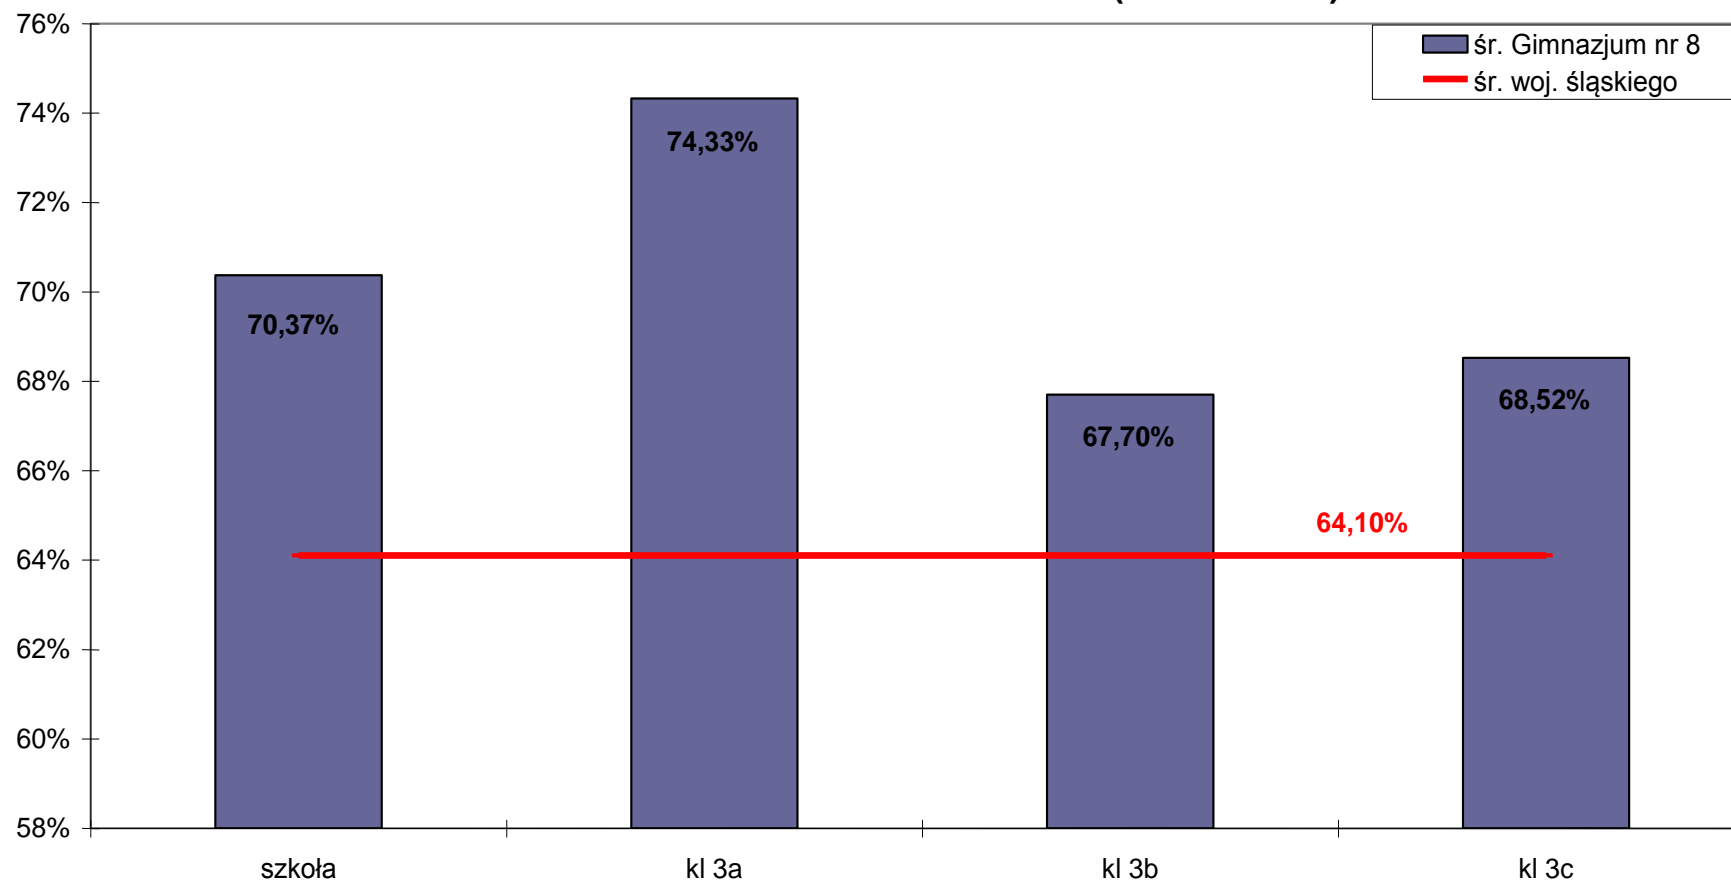

WYNIKI EGZAMINU GIMNAZJALNEGO CZĘŚĆ J. ANGIELSKI (PODSTAWA)

Średni wynik szkoły wynosi 28,14/40 pkt, co stanowi **70,37%**
i przewyższa średnią województwa śląskiego (64,10%) o 5,53%.

EGZAMIN GIMNAZJALNY 2013 - CZ. J. ANGIELSKI (PODSTAWA)