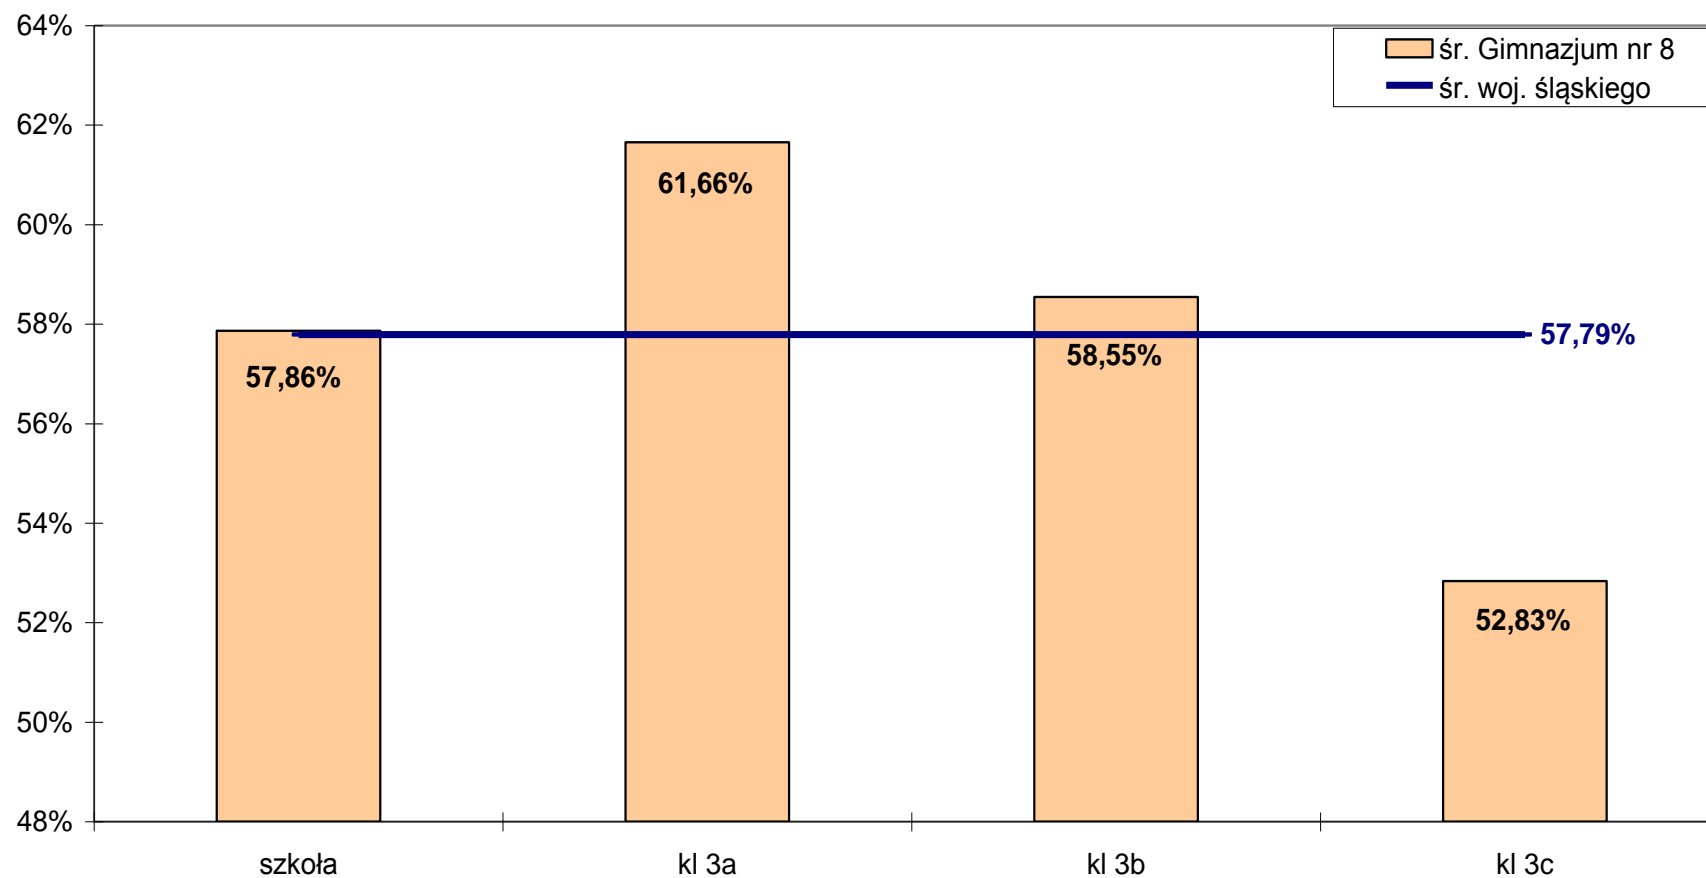

WYNIKI EGZAMINU GIMNAZJALNEGO CZĘŚĆ HUMANISTYCZNA

Średni wynik szkoły wynosi 19,03/33 pkt, co stanowi **57,86%**
i przewyższa średnią województwa śląskiego (57,79%) o 0,07%.

EGZAMIN GIMNAZJALNY 2013 - CZ. HUMANISTYCZNA