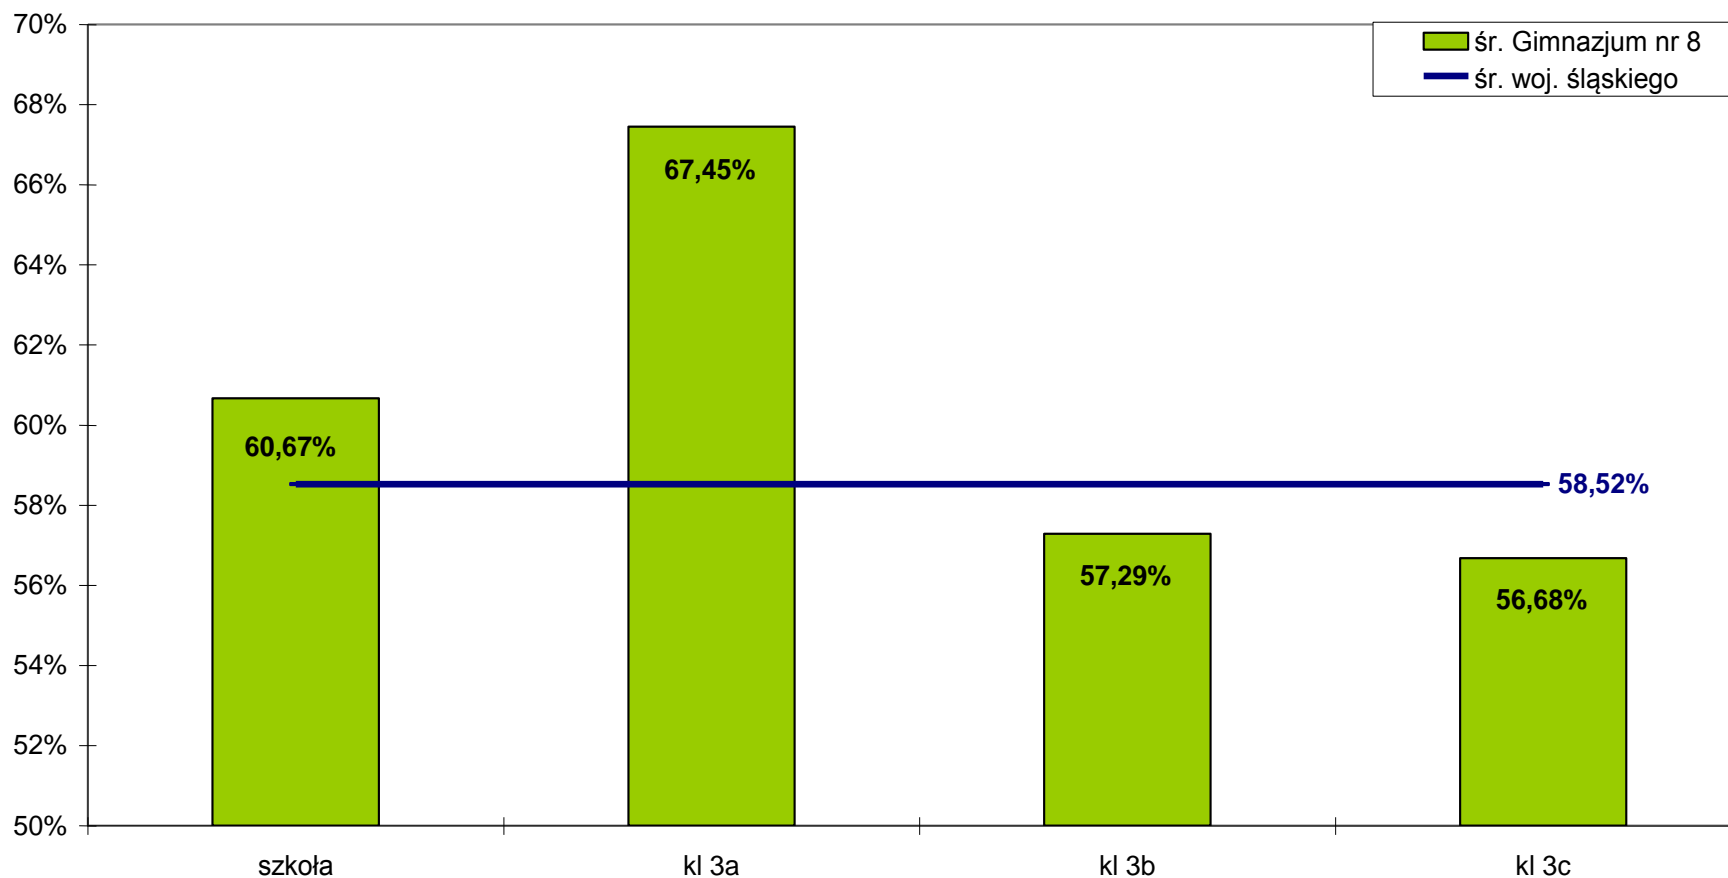

WYNIKI EGZAMINU GIMNAZJALNEGO CZĘŚĆ PRZYRODNICZA

Średni wynik szkoły wynosi 16,99/28 pkt, co stanowi **60,67%**
i przewyższa średnią województwa śląskiego (58,52%) o 2,15%.

EGZAMIN GIMNAZJALNY 2013 - CZ. PRZYRODNICZA