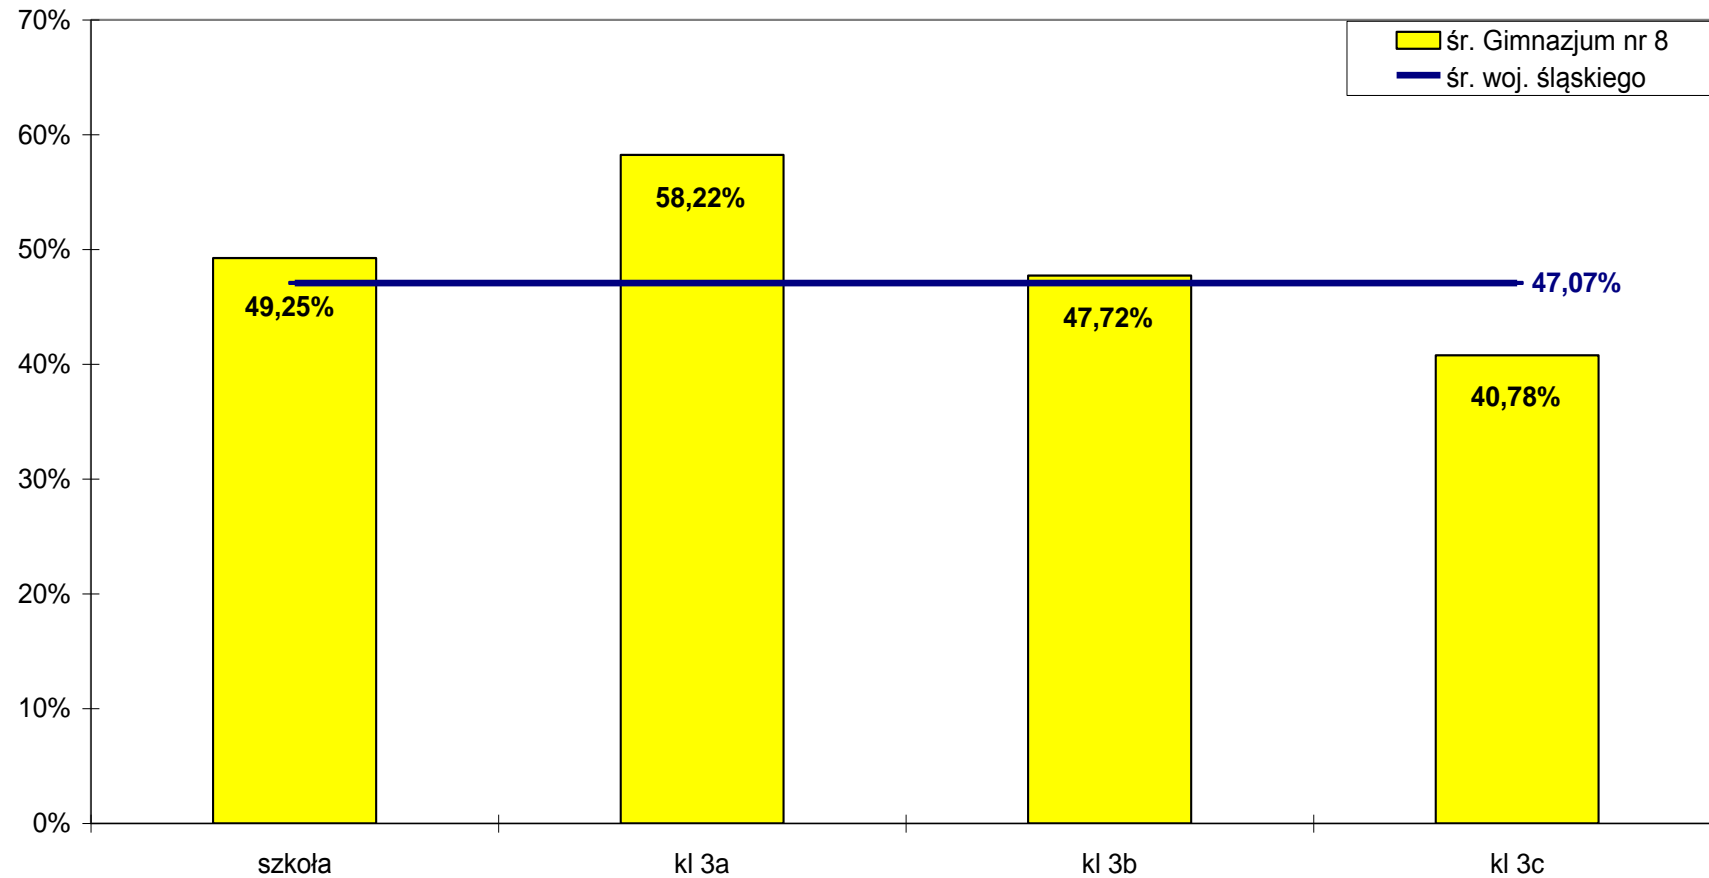

WYNIKI EGZAMINU GIMNAZJALNEGO CZĘŚĆ MATEMATYCZNA

Średni wynik szkoły 14,36/29 pkt, co stanowi **49,25%**
i przewyższa średnią województwa śląskiego (47,07%) o 2,18 %.

EGZAMIN GIMNAZJALNY 2013 - CZ. MATEMATYCZNA