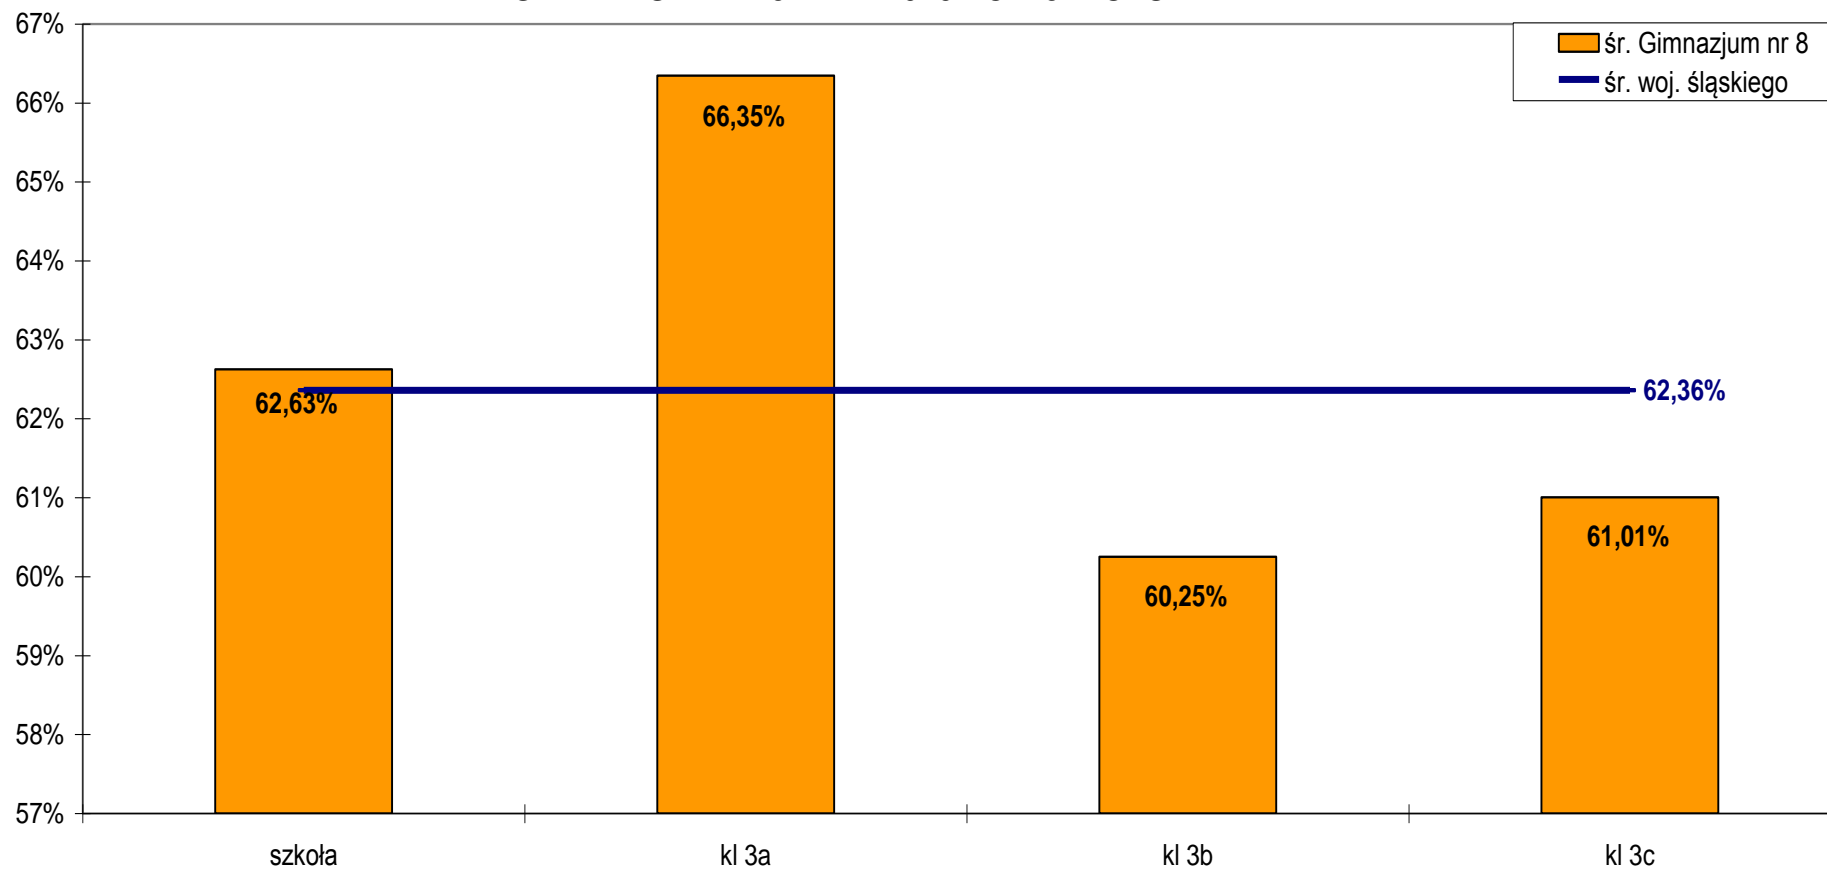

WYNIKI EGZAMINU GIMNAZJALNEGO CZĘŚĆ - J. POLSKI

Średni wynik szkoły wynosi 20,12/32 pkt, co stanowi **62,63%**
i przewyższa średnią województwa śląskiego (62,36%) o 0,27%.

EGZAMIN GIMNAZJALNY 2013 - CZ. J. POLSKI