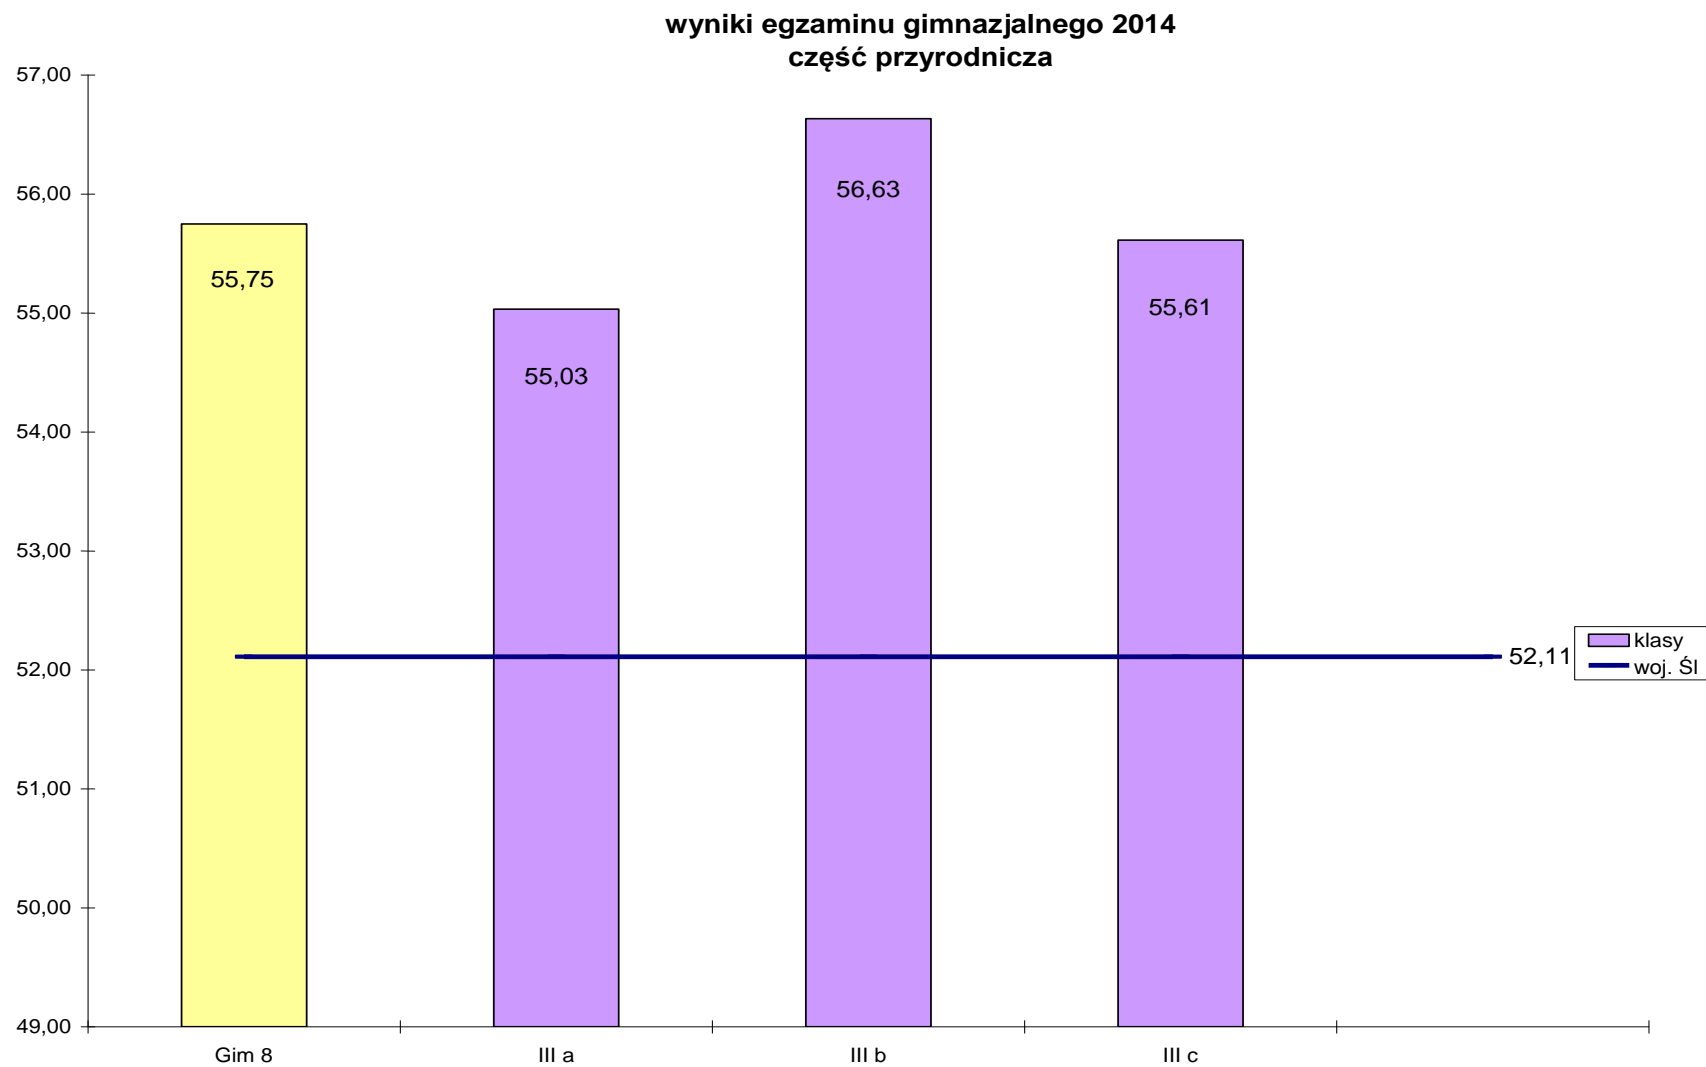

Średni wynik szkoły wynosi 20,45/33 pkt, co stanowi **61,98%**  
i przewyższa średnią województwa śląskiego (58,93%) o 3,05%.

Średni wynik szkoły wynosi 21,78/32 pkt, co stanowi **68,07%**  
i jest niższa niż średnia województwa śląskiego (69,08%) o 1,01%.

wyniki egzaminu gimnazjalnego 2014  
część język polski

Średni wynik szkoły wynosi 15,61/28 pkt, co stanowi **55,75%**  
i przewyższa średnią województwa śląskiego (52,11%) o 3,64%.

Średni wynik szkoły 13,84/28 pkt, co stanowi **49,44%**  
i przewyższa średnią województwa śląskiego (46,00%) o 3,44 %.

wyniki egzaminu gimnazjalnego 2014  
część matematyka

Średni wynik szkoły wynosi 30,56/40 pkt, co stanowi **76,40%**  
i przewyższa średnią województwa śląskiego (67,96%) o 8,44%.

Średni wynik szkoły wynosi 20,12/40 pkt., co stanowi **50,30%**  
i przewyższa średnią województwa śląskiego (45,31%) o 4,99%.