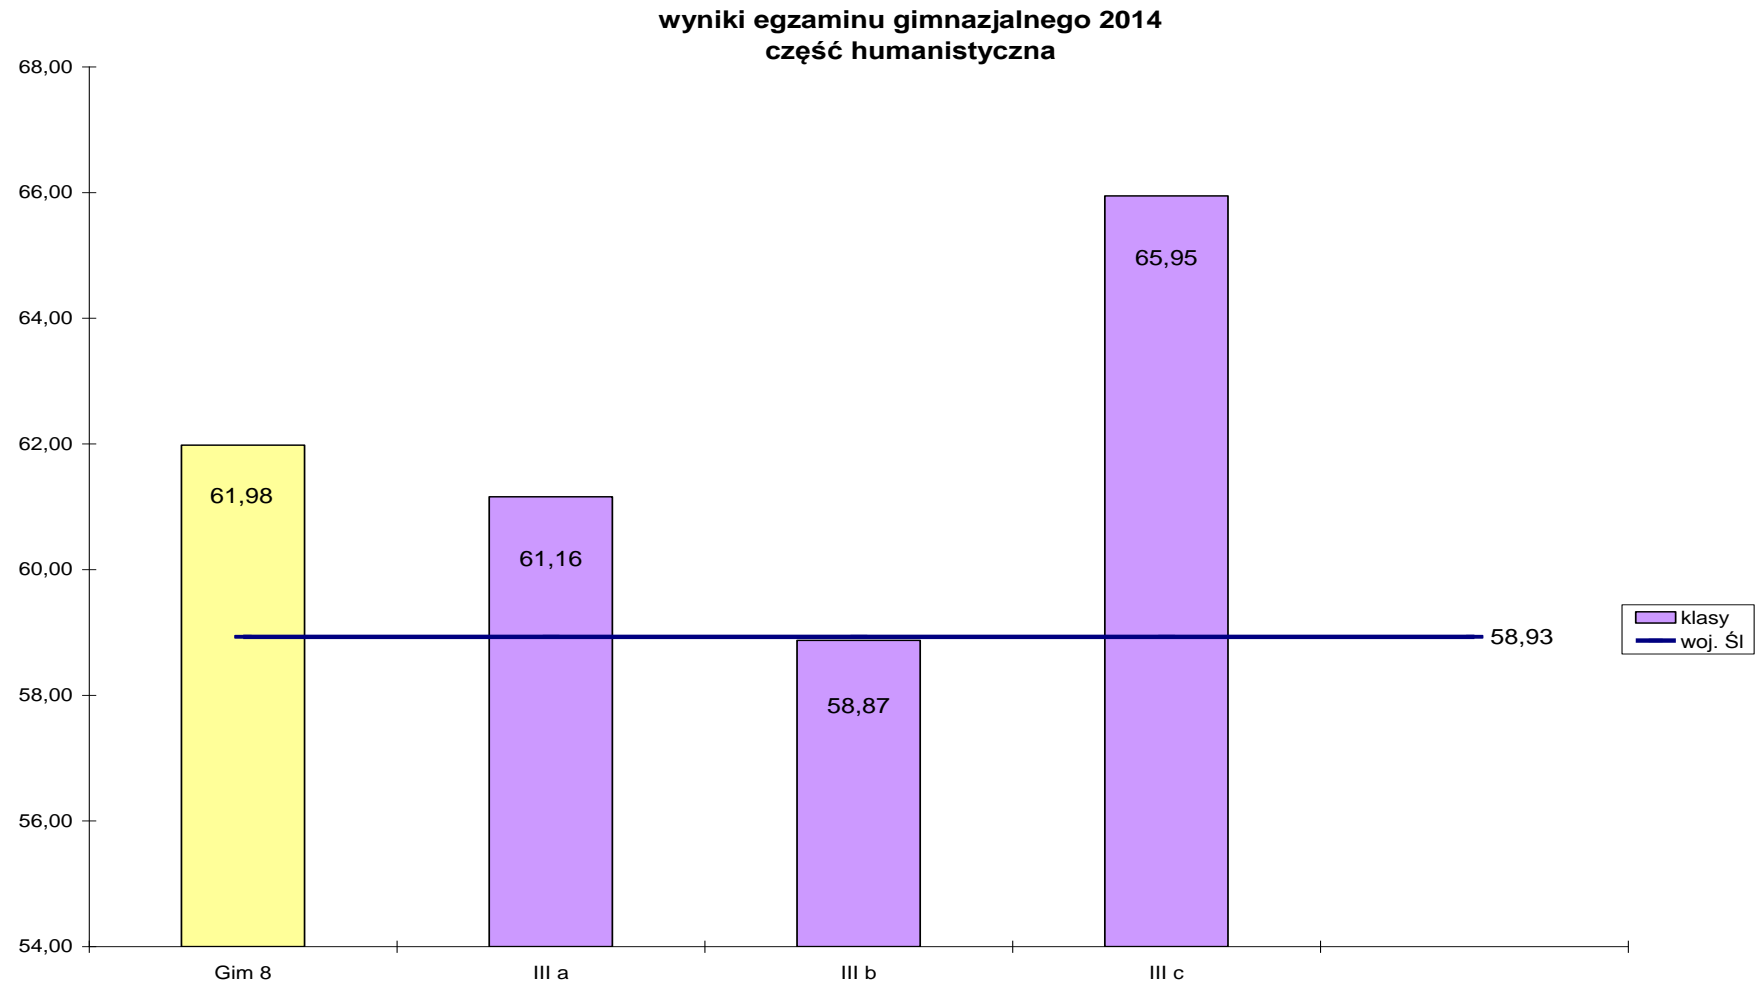

Średni wynik szkoły wynosi 20,45/33 pkt, co stanowi **61,98%**  
i przewyższa średnią województwa śląskiego (58,93%) o 3,05%.

Średni wynik szkoły wynosi 21,78/32 pkt, co stanowi **68,07%**  
i jest niższa niż średnia województwa śląskiego (69,08%) o 1,01%.

wyniki egzaminu gimnazjalnego 2014  
część język polski

Średni wynik szkoły wynosi 15,61/28 pkt, co stanowi **55,75%**  
i przewyższa średnią województwa śląskiego (52,11%) o 3,64%.

Średni wynik szkoły 13,84/28 pkt, co stanowi **49,44%**  
i przewyższa średnią województwa śląskiego (46,00%) o 3,44 %.

wyniki egzaminu gimnazjalnego 2014  
część matematyka

Średni wynik szkoły wynosi 30,56/40 pkt, co stanowi **76,40%**  
i przewyższa średnią województwa śląskiego (67,96%) o 8,44%.

Średni wynik szkoły wynosi 20,12/40 pkt., co stanowi **50,30%**  
i przewyższa średnią województwa śląskiego (45,31%) o 4,99%.