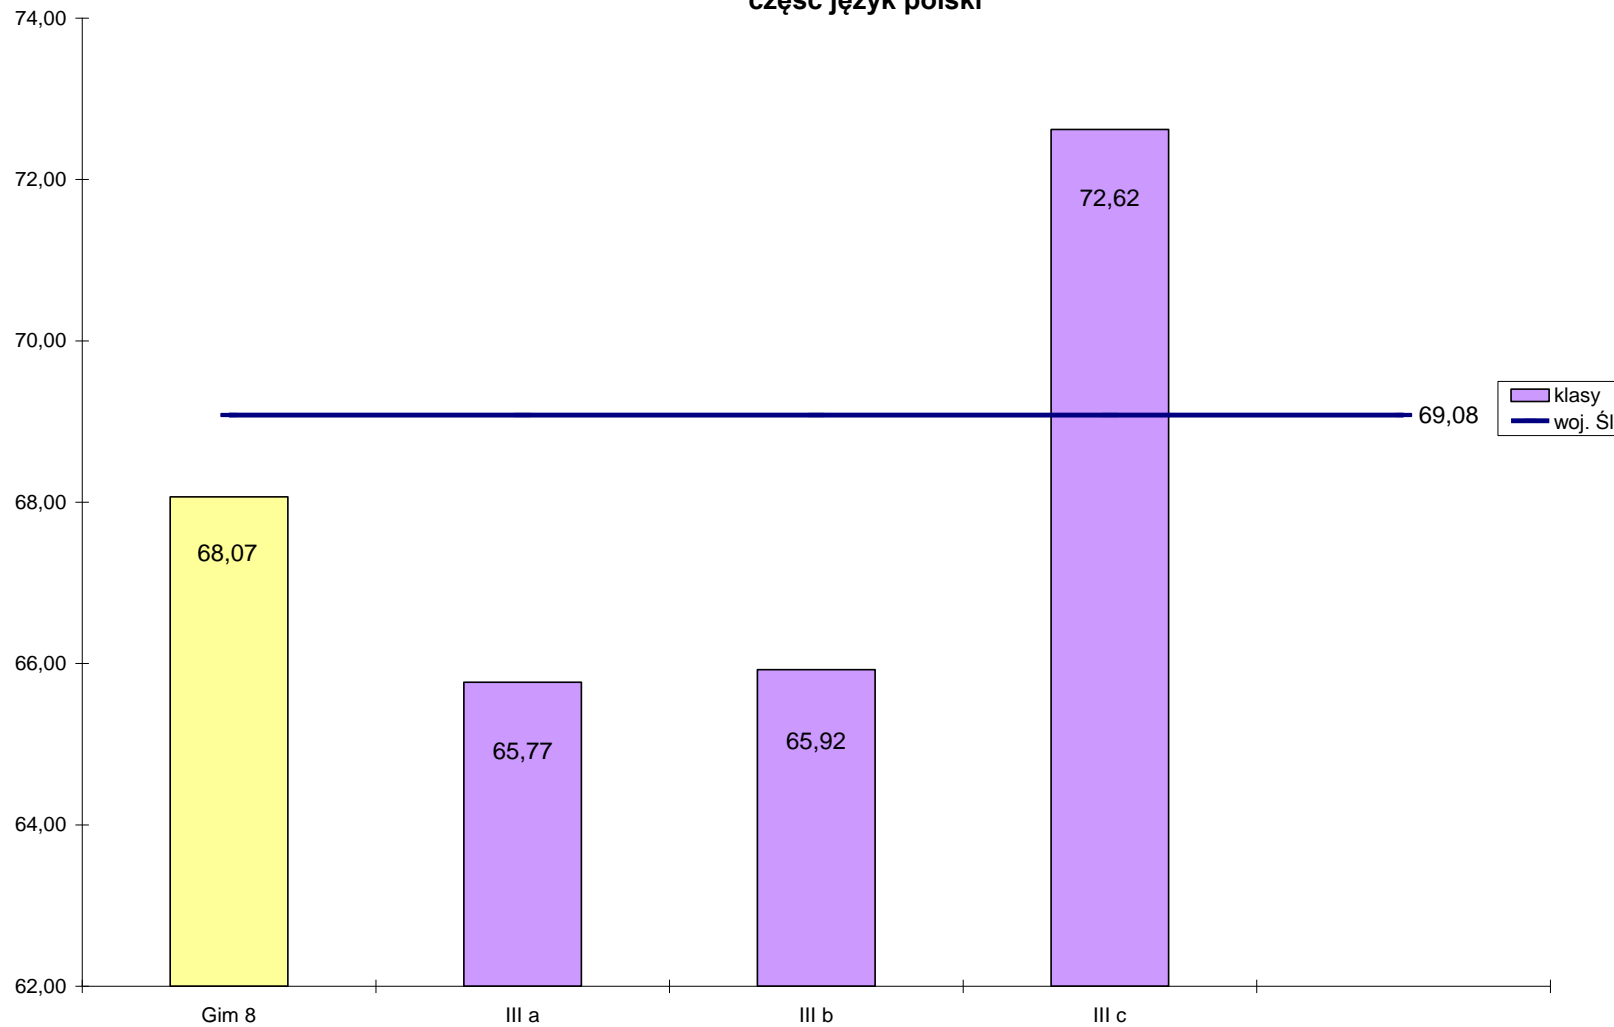

Średni wynik szkoły wynosi 20,45/33 pkt, co stanowi **61,98%**  
i przewyższa średnią województwa śląskiego (58,93%) o 3,05%.

Średni wynik szkoły wynosi 21,78/32 pkt, co stanowi **68,07%**  
i jest niższa niż średnia województwa śląskiego (69,08%) o 1,01%.

wyniki egzaminu gimnazjalnego 2014  
część język polski

Średni wynik szkoły wynosi 15,61/28 pkt, co stanowi **55,75%**  
i przewyższa średnią województwa śląskiego (52,11%) o 3,64%.

Średni wynik szkoły 13,84/28 pkt, co stanowi **49,44%**  
i przewyższa średnią województwa śląskiego (46,00%) o 3,44 %.