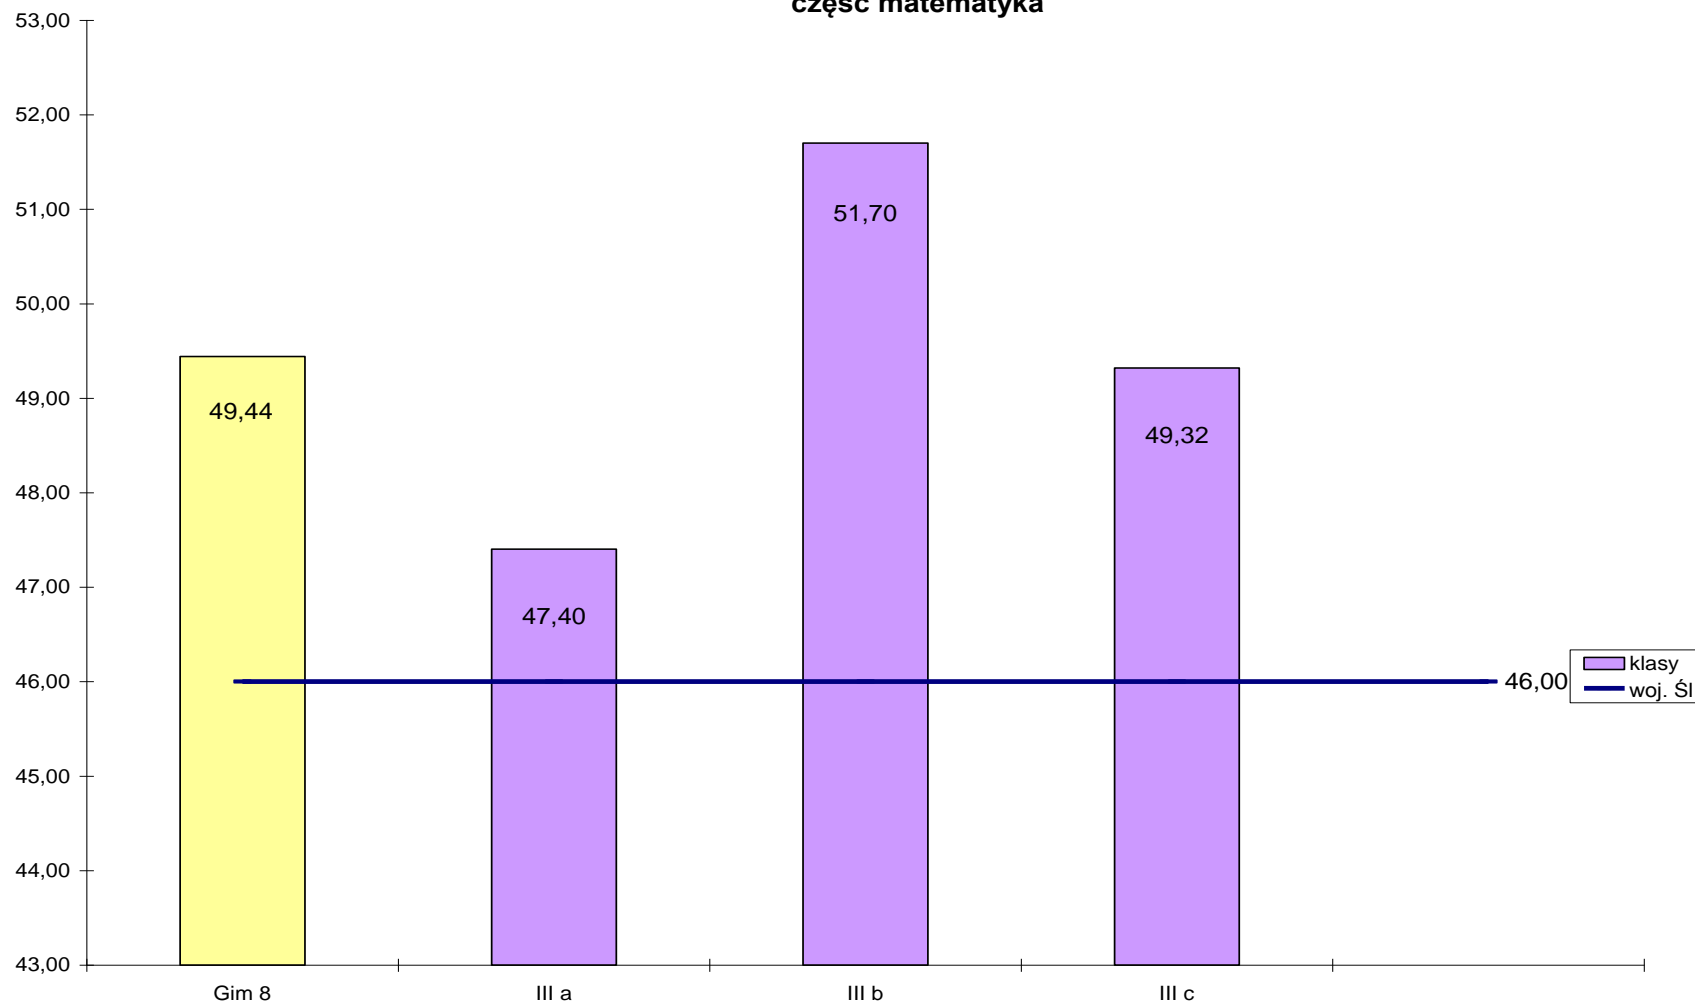

Średni wynik szkoły wynosi 20,45/33 pkt, co stanowi **61,98%**  
i przewyższa średnią województwa śląskiego (58,93%) o 3,05%.

Średni wynik szkoły wynosi 21,78/32 pkt, co stanowi **68,07%**  
i jest niższa niż średnia województwa śląskiego (69,08%) o 1,01%.

wyniki egzaminu gimnazjalnego 2014  
część język polski

Średni wynik szkoły wynosi 15,61/28 pkt, co stanowi **55,75%**  
i przewyższa średnią województwa śląskiego (52,11%) o 3,64%.

Średni wynik szkoły 13,84/28 pkt, co stanowi **49,44%**  
i przewyższa średnią województwa śląskiego (46,00%) o 3,44 %.

wyniki egzaminu gimnazjalnego 2014  
część matematyka

Średni wynik szkoły wynosi 30,56/40 pkt, co stanowi **76,40%**  
i przewyższa średnią województwa śląskiego (67,96%) o 8,44%.

Średni wynik szkoły wynosi 20,12/40 pkt., co stanowi **50,30%**  
i przewyższa średnią województwa śląskiego (45,31%) o 4,99%.