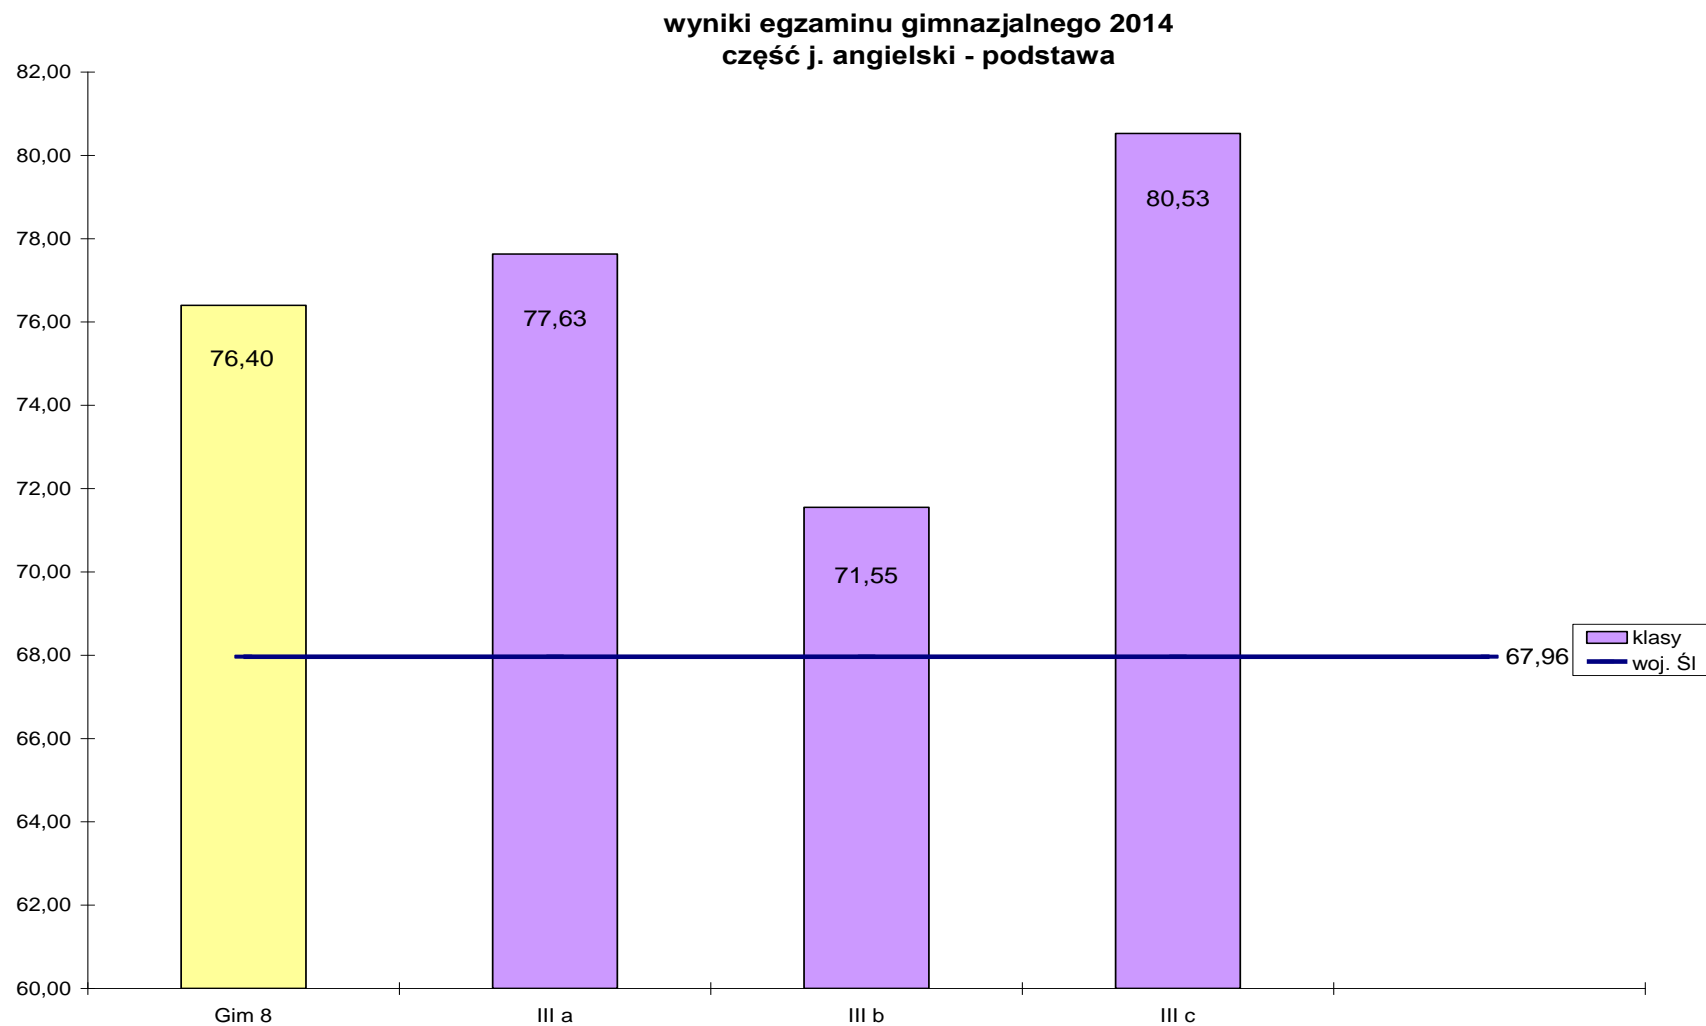

wyniki egzaminu gimnazjalnego 2014  
część język polski

Średni wynik szkoły wynosi 15,61/28 pkt, co stanowi **55,75%**  
i przewyższa średnią województwa śląskiego (52,11%) o 3,64%.

Średni wynik szkoły 13,84/28 pkt, co stanowi **49,44%**  
i przewyższa średnią województwa śląskiego (46,00%) o 3,44 %.

wyniki egzaminu gimnazjalnego 2014  
część matematyka

Średni wynik szkoły wynosi 30,56/40 pkt, co stanowi **76,40%**  
i przewyższa średnią województwa śląskiego (67,96%) o 8,44%.

Średni wynik szkoły wynosi 20,12/40 pkt., co stanowi **50,30%**  
i przewyższa średnią województwa śląskiego (45,31%) o 4,99%.