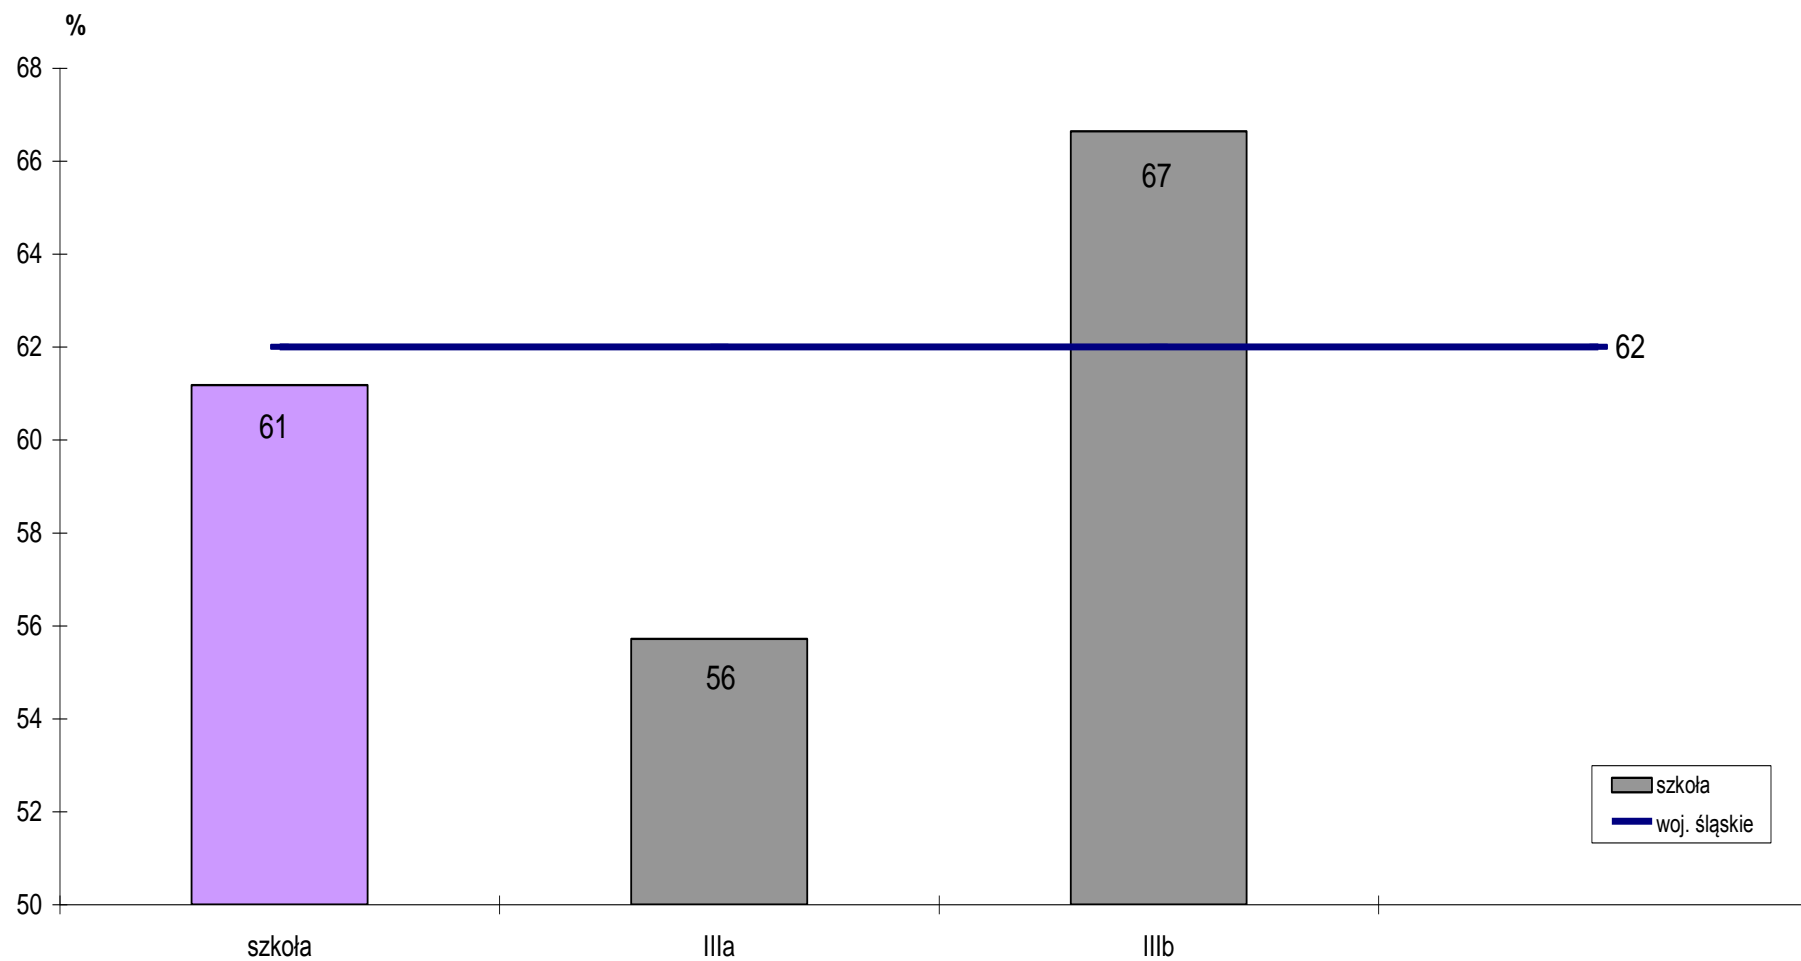

Średni wynik szkoły wynosi 22,30/32 pkt, co stanowi **69,78%**
i przewyższa średnią województwa śląskiego (64%) o prawie 6%.

egzamin gimnazjalny 2015 - cz. humanistyczna

Średni wynik szkoły wynosi 19,56/32 pkt, co stanowi **61,18%**
i jest niższa niż średnia województwa śląskiego (62%) o 0,82%.

egzamin gimnazjalny 2015 - cz. język polski

Średni wynik szkoły wynosi 14,26/28 pkt, co stanowi **50,86%**
i przewyższa średnią województwa śląskiego (49%) o 1,86%.

egzamin gimnazjalny 2015 - cz. przyrodnicza