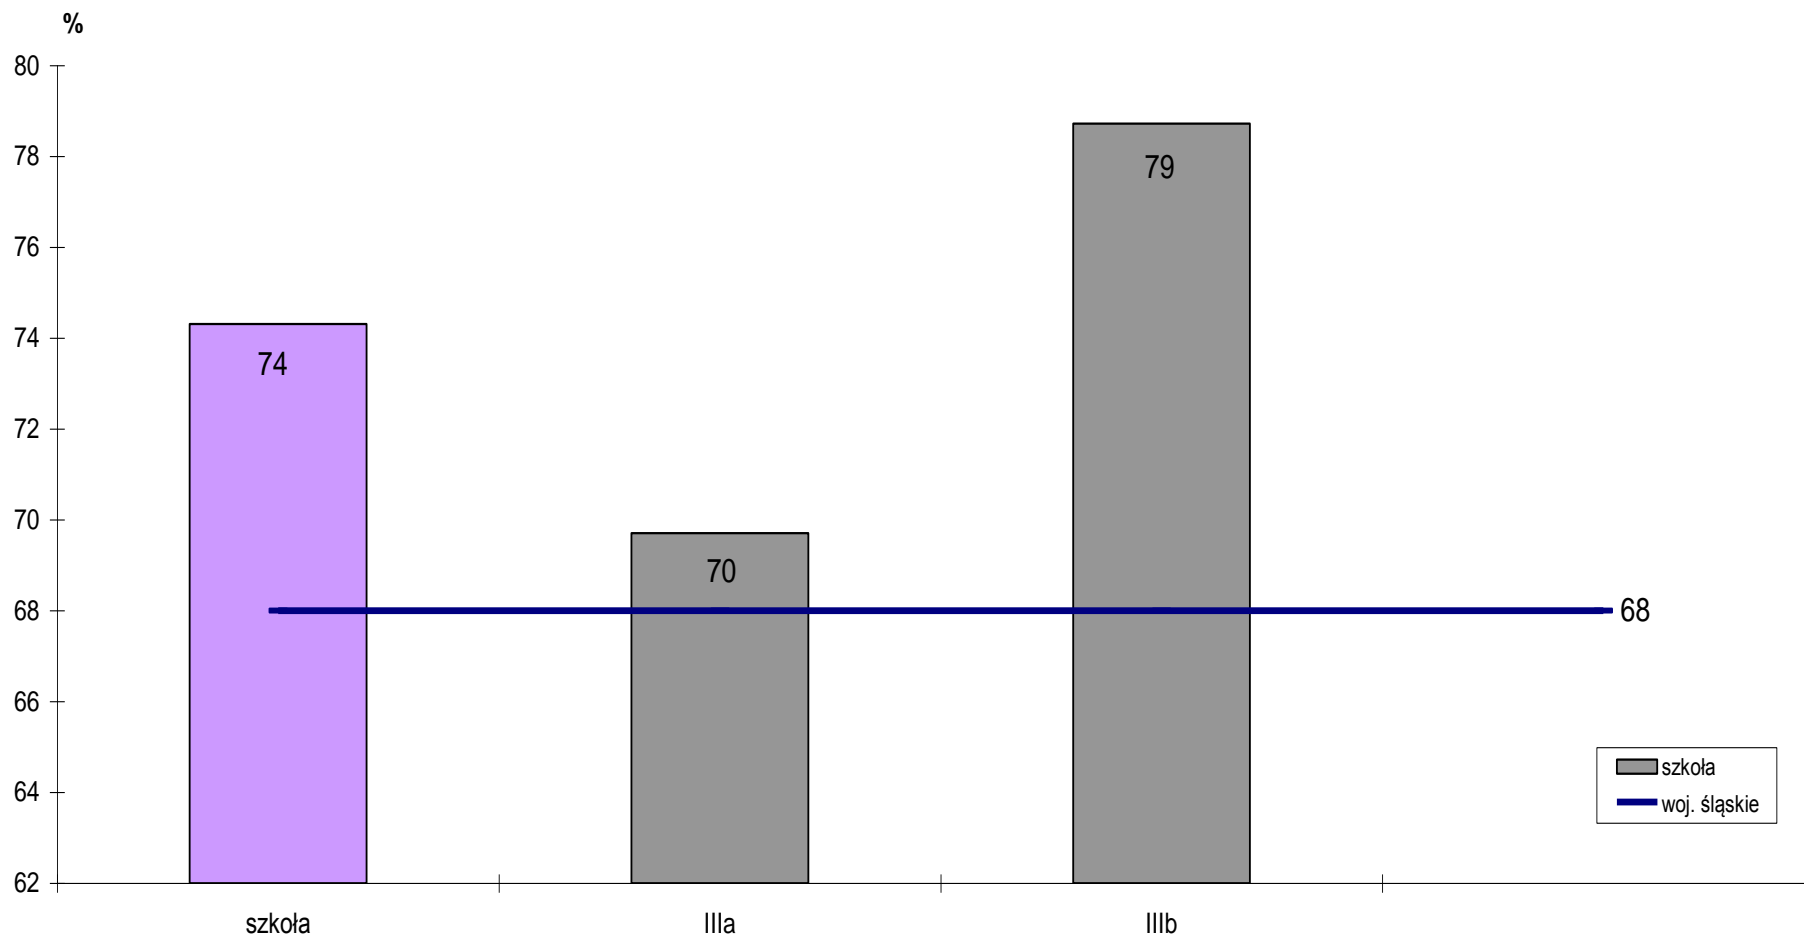

Średni wynik szkoły wynosi 29,63/40 pkt, co stanowi **74,31%**
i przewyższa średnią województwa śląskiego (68%) o 6,31%.

egzamin gimnazjalny 2015 - cz. Język angielski (podstawa)