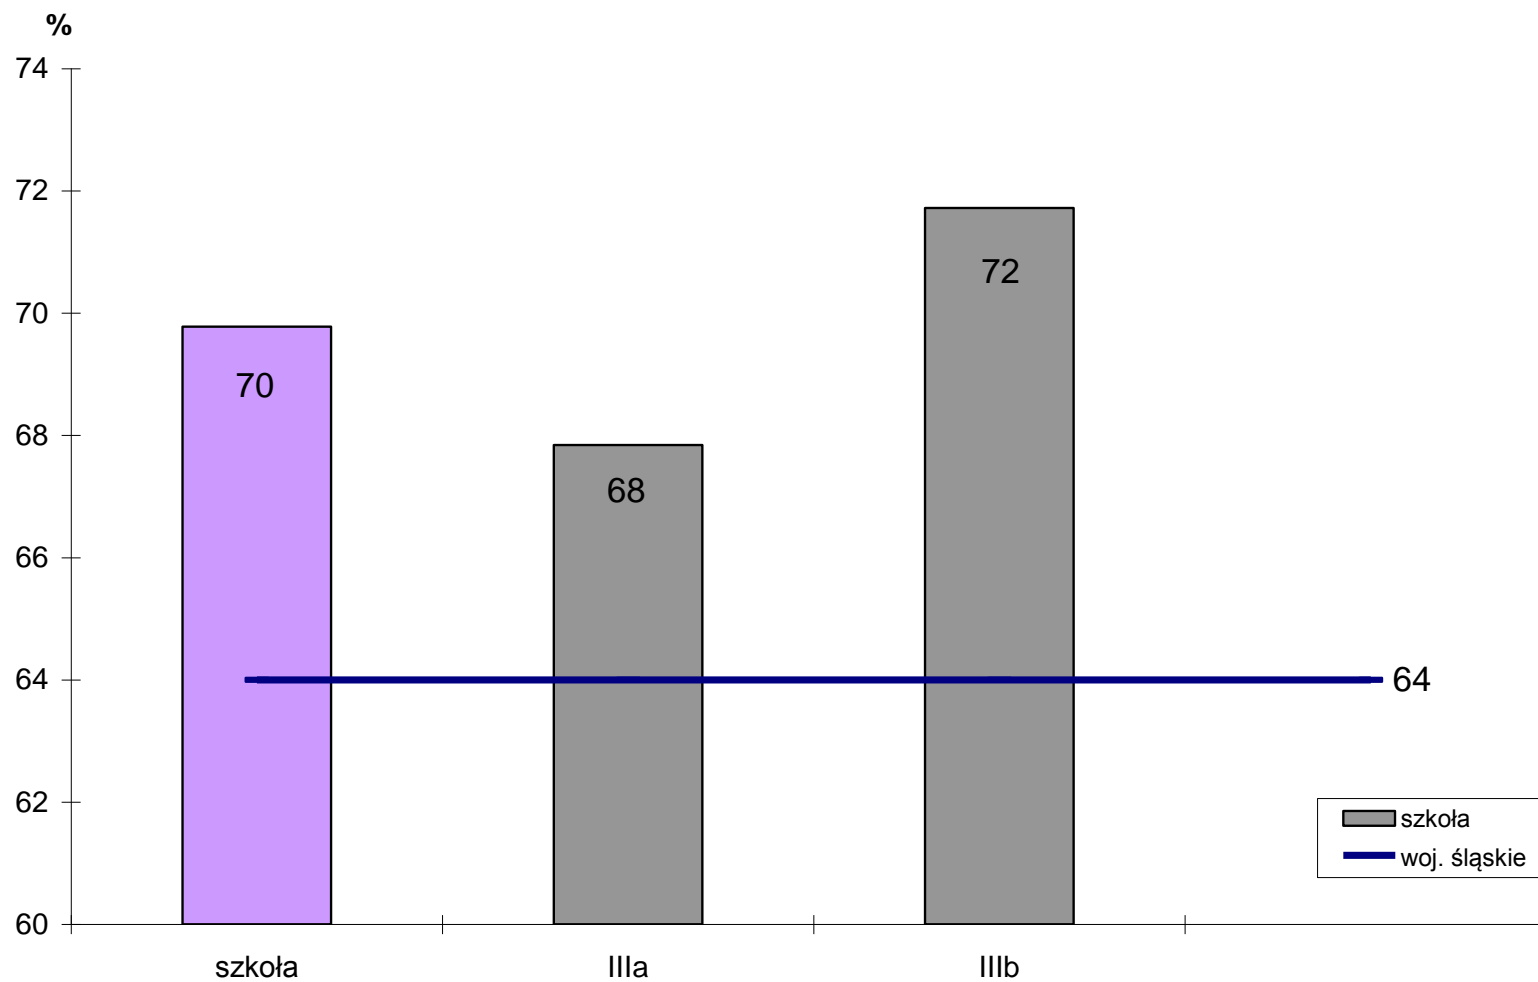

Średni wynik szkoły wynosi 22,30/32 pkt, co stanowi **69,78%**
i przewyższa średnią województwa śląskiego (64%) o prawie 6%.

egzamin gimnazjalny 2015 - cz. humanistyczna

Średni wynik szkoły wynosi 19,56/32 pkt, co stanowi **61,18%**
i jest niższa niż średnia województwa śląskiego (62%) o 0,82%.

egzamin gimnazjalny 2015 - cz. język polski

Średni wynik szkoły wynosi 14,26/28 pkt, co stanowi **50,86%**
i przewyższa średnią województwa śląskiego (49%) o 1,86%.

egzamin gimnazjalny 2015 - cz. przyrodnicza