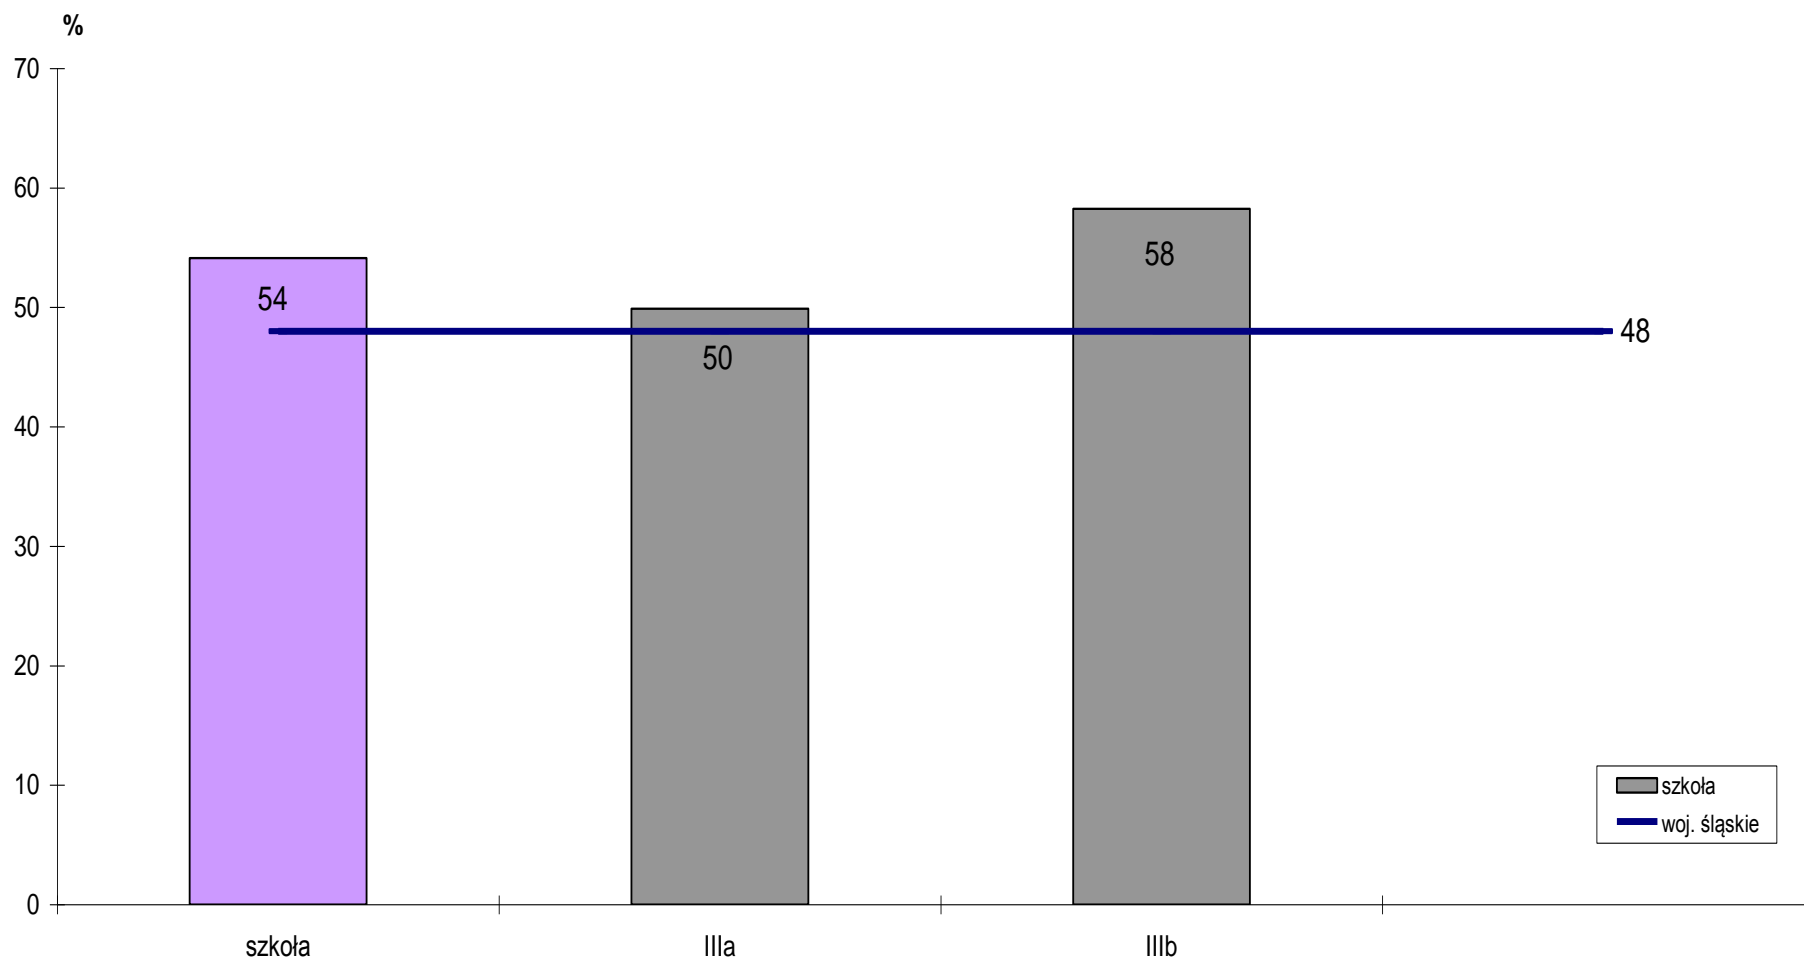

Średni wynik szkoły wynosi 21,55/40 pkt, co stanowi **54,14%**
i przewyższa średnią województwa śląskiego (48%) o 6,14%.

egzamin gimnazjalny 2015 - cz. Język angielski (rozszerzenie)