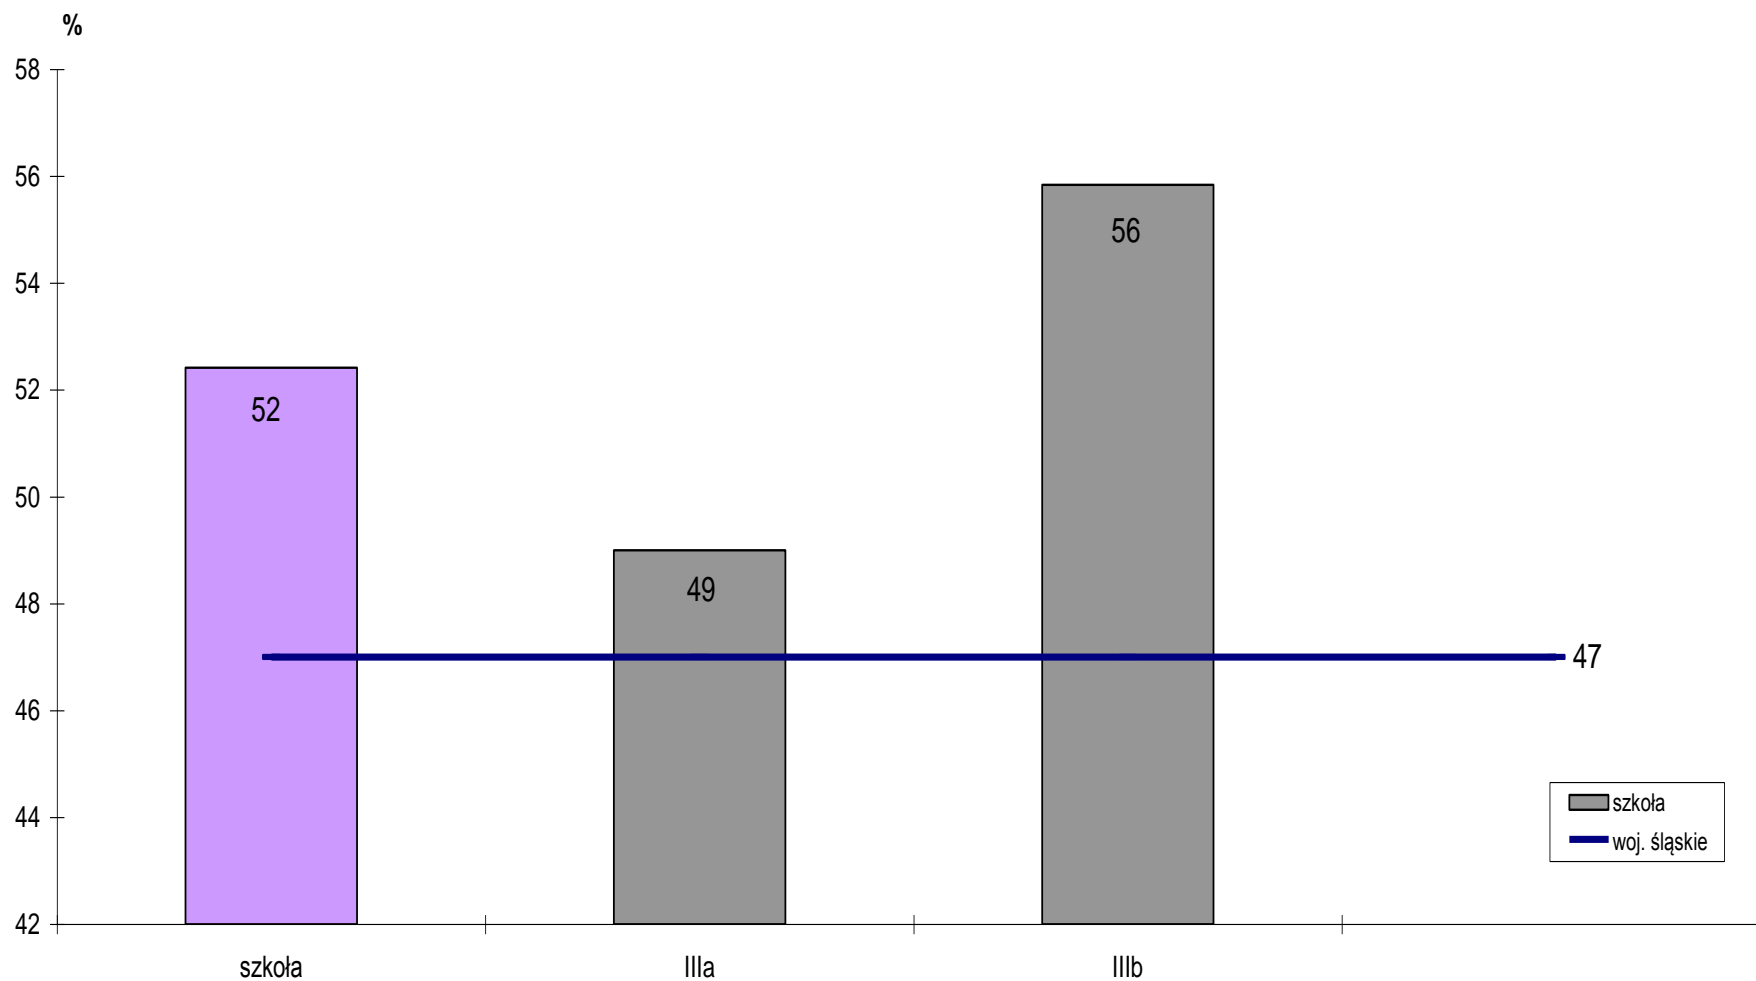

Średni wynik szkoły 15,18/29 pkt, co stanowi **52,42%**
i przewyższa średnią województwa śląskiego (47,00%) o 5,42 %.

egzamin gimnazjalny 2015 - cz. matematyczna