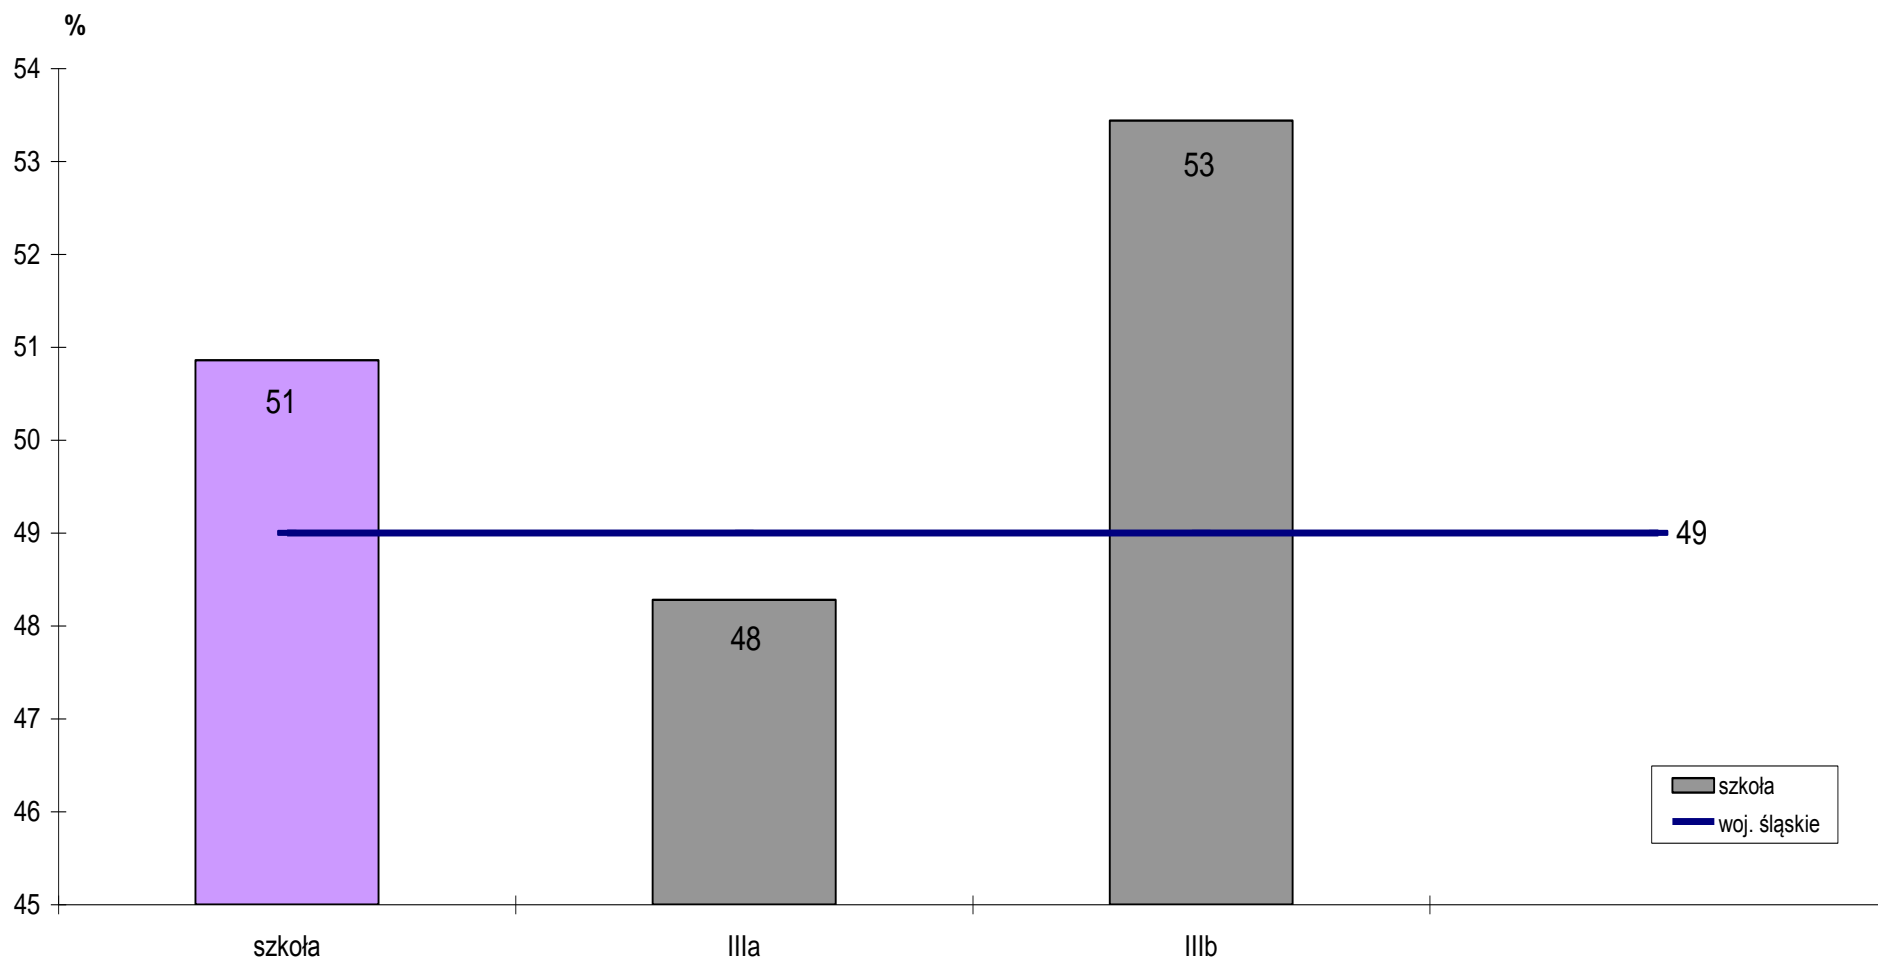

Średni wynik szkoły wynosi 22,30/32 pkt, co stanowi **69,78%**
i przewyższa średnią województwa śląskiego (64%) o prawie 6%.

egzamin gimnazjalny 2015 - cz. humanistyczna

Średni wynik szkoły wynosi 19,56/32 pkt, co stanowi **61,18%**
i jest niższa niż średnia województwa śląskiego (62%) o 0,82%.

egzamin gimnazjalny 2015 - cz. język polski

Średni wynik szkoły wynosi 14,26/28 pkt, co stanowi **50,86%**
i przewyższa średnią województwa śląskiego (49%) o 1,86%.

egzamin gimnazjalny 2015 - cz. przyrodnicza